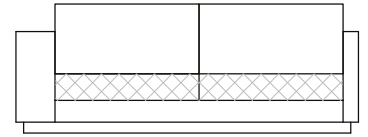

CARBONO 14

sofa: 180x103x65cm (LxPxA)
almofadas:
2x unidades de encosto
72,5x45cm com rolinho

sofa: 200x103x65cm (LxPxA)
almofadas:
2x unidades de encosto
82,5x45cm com rolinho

sofa: 220x103x65cm (LxPxA)
almofadas:
2x unidades de encosto
92,5x45cm com rolinho

sofa: 240x103x65cm (LxPxA)
almofadas:
2x unidades de encosto
102,5x45cm com rolinho

sofa: 260x103x65cm (LxPxA)
almofadas:
2x unidades de encosto
112,5x45cm com rolinho

sofa: 280x103x65cm (LxPxA)
almofadas:
2x unidades de encosto
122,5x45cm com rolinho