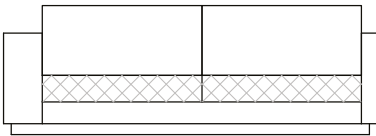

CARBONO 14

sofa: 180x103x65cm (LxPxA)
almofadas:
2x unidades de encosto
72,5x45cm com rolinho

sofa: 200x103x65cm (LxPxA)
almofadas:
2x unidades de encosto
82,5x45cm com rolinho

sofa: 220x103x65cm (LxPxA)
almofadas:
2x unidades de encosto
92,5x45cm com rolinho

sofa: 240x103x65cm (LxPxA)
almofadas:
2x unidades de encosto
102,5x45cm com rolinho

sofa: 260x103x65cm (LxPxA)
almofadas:
2x unidades de encosto
112,5x45cm com rolinho

sofa: 280x103x65cm (LxPxA)
almofadas:
2x unidades de encosto
122,5x45cm com rolinho