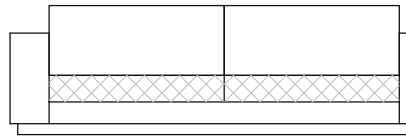

CARBONO 14

sofa: 180x103x65cm (LxPxA)
almofadas:
2x unidades de encosto
72,5x45cm com rolinho

sofa: 200x103x65cm (LxPxA)
almofadas:
2x unidades de encosto
82,5x45cm com rolinho

sofa: 220x103x65cm (LxPxA)
almofadas:
2x unidades de encosto
92,5x45cm com rolinho

sofa: 240x103x65cm (LxPxA)
almofadas:
2x unidades de encosto
102,5x45cm com rolinho

sofa: 260x103x65cm (LxPxA)
almofadas:
2x unidades de encosto
112,5x45cm com rolinho

sofa: 280x103x65cm (LxPxA)
almofadas:
2x unidades de encosto
122,5x45cm com rolinho