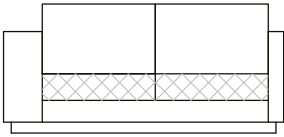

CARBONO 14

sofa: 180x103x65cm (LxPxA)
almofadas:
2x unidades de encosto
72,5x45cm com rolinho

sofa: 200x103x65cm (LxPxA)
almofadas:
2x unidades de encosto
82,5x45cm com rolinho

sofa: 220x103x65cm (LxPxA)
almofadas:
2x unidades de encosto
92,5x45cm com rolinho

sofa: 240x103x65cm (LxPxA)
almofadas:
2x unidades de encosto
102,5x45cm com rolinho

sofa: 260x103x65cm (LxPxA)
almofadas:
2x unidades de encosto
112,5x45cm com rolinho

sofa: 280x103x65cm (LxPxA)
almofadas:
2x unidades de encosto
122,5x45cm com rolinho