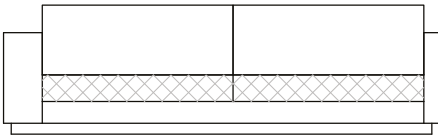

CARBONO 14

sofa: 180x103x65cm (LxPxA)
almofadas:
2x unidades de encosto
72,5x45cm com rolinho

sofa: 200x103x65cm (LxPxA)
almofadas:
2x unidades de encosto
82,5x45cm com rolinho

sofa: 220x103x65cm (LxPxA)
almofadas:
2x unidades de encosto
92,5x45cm com rolinho

sofa: 240x103x65cm (LxPxA)
almofadas:
2x unidades de encosto
102,5x45cm com rolinho

sofa: 260x103x65cm (LxPxA)
almofadas:
2x unidades de encosto
112,5x45cm com rolinho

sofa: 280x103x65cm (LxPxA)
almofadas:
2x unidades de encosto
122,5x45cm com rolinho