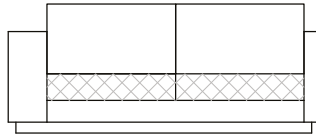

CARBONO 14

sofa: 180x103x65cm (LxPxA)
almofadas:
2x unidades de encosto
72,5x45cm com rolinho

sofa: 200x103x65cm (LxPxA)
almofadas:
2x unidades de encosto
82,5x45cm com rolinho

sofa: 220x103x65cm (LxPxA)
almofadas:
2x unidades de encosto
92,5x45cm com rolinho

sofa: 240x103x65cm (LxPxA)
almofadas:
2x unidades de encosto
102,5x45cm com rolinho

sofa: 260x103x65cm (LxPxA)
almofadas:
2x unidades de encosto
112,5x45cm com rolinho

sofa: 280x103x65cm (LxPxA)
almofadas:
2x unidades de encosto
122,5x45cm com rolinho