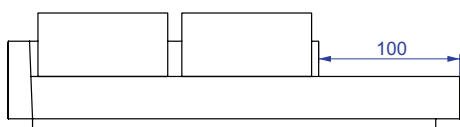

sofa: 320x93x63cm (LxPxA)
almofadas:
2x unidades de encosto 92x45cm e
1x unidade de rolinho de encosto)