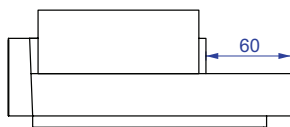

sofa: 200x93x63cm (LxPxA)
almofadas:
1x unidade de encosto 114x45cm e
1x unidade de rolinho de encosto)