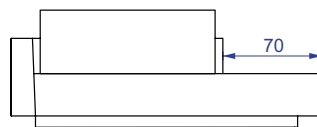

# CARBONO 106, 1 BRAÇO E ENCOSTO RECUADO

# CARBONO

sofa: 180x93x63cm (LxPxA)  
 almofadas:  
 1x unidade de encosto 94x45cm e  
 1x unidade de rolinho de encosto)

sofa: 200x93x63cm (LxPxA)  
 almofadas:  
 1x unidade de encosto 114x45cm e  
 1x unidade de rolinho de encosto)