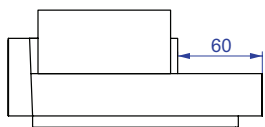

CARBONO 106, 1 BRAÇO E ENCOSTO RECUADO

CARBONO

sofa: 180x93x63cm (LxPxA)
almofadas:
1x unidade de encosto 94x45cm e
1x unidade de rolinho de encosto)