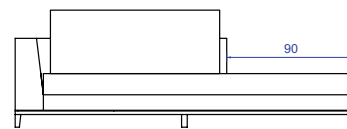

## CARBONO

sofa: 180x93x63cm (LxPxA)  
almofadas:  
1x und. de encosto 80x45cm  
1x und. de assento 160cm

sofa: 200x93x63cm (LxPxA)  
almofadas:  
1x und. de encosto 80x45cm  
1x und. de assento 180cm

sofa: 220x93x63cm (LxPxA)  
almofadas:  
1x und. de encosto 100x45cm  
1x und. de assento 200cm

sofa: 240x93x63cm (LxPxA)  
almofadas:  
1x und. de encosto 120x45cm  
1x und. de assento 220cm

sofa: 260x93x63cm (LxPxA)  
almofadas:  
1x und. de encosto 140x45cm  
1x und. de assento 240cm

sofa: 280x93x63cm (LxPxA)  
almofadas:  
2x und. de encosto 75x45cm  
1x und. de assento 260cm