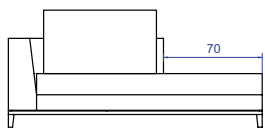

## CARBONO

sofa: 180x93x63cm (LxPxA)  
almofadas:  
1x und. de encosto 80x45cm  
1x und. de assento 160cm

sofa: 200x93x63cm (LxPxA)  
almofadas:  
1x und. de encosto 80x45cm  
1x und. de assento 180cm

sofa: 220x93x63cm (LxPxA)  
almofadas:  
1x und. de encosto 100x45cm  
1x und. de assento 200cm