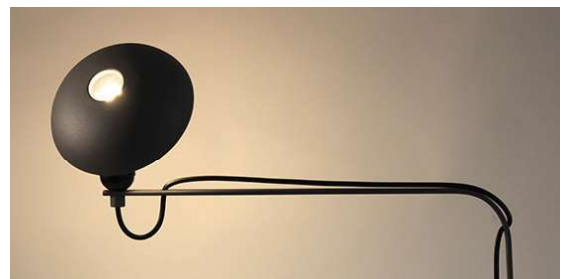

CARBONO

CARBONO 707 (04084)

designer ricardo heder, 2017

ambiente área interna

materiais estrutura em alumínio com pintura eletrostática

acabamentos disponíveis

branco

preto

grafite

zarcão

marrom corten

- Abajur:
49,5x45,5xØ16cm (LxAxD)
- Base E-27
- Tensão bivolt
- Fio
- 1 und. interruptor de mão
- 1 und. plug tomada
- 1 und. quebra-luz