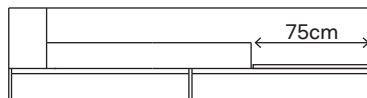

C122N SOFÁS COM APOIO

L240 x P95 x A60cm

Set de almofadas:

01 un. Assento

01 un. Almofada decorativa 75x45cm

02 un. Almofada decorativa 60x60cm

01 un. Rolinho 70cm

L300 x P95 x A60cm

Set de almofadas:

01 un. Assento

01 un. Almofada decorativa 75x45cm

03 un. Almofada decorativa 60x60cm

01 un. Rolinho 100cm

L260 x P95 x A60cm

Set de almofadas:

01 un. Assento

01 un. Almofada decorativa 75x45cm

02 un. Almofada decorativa 60x60cm

01 un. Rolinho 80cm

L320 x P95 x A60cm

Set de almofadas:

01 un. Assento

01 un. Almofada decorativa 75x45cm

03 un. Almofada decorativa 60x60cm

01 un. Rolinho 110cm

L280 x P95 x A60cm

Set de almofadas:

01 un. Assento

01 un. Almofada decorativa 75x45cm

02 un. Almofada decorativa 60x60cm

01 un. Rolinho 90cm