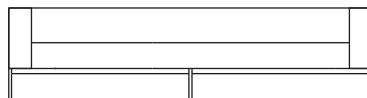

C122N SOFÁS COM 02 BRAÇOS FINOS

L200 x P95 x A60cm

Set de almofadas:

- 01 un. Assento
- 01 un. Almofada decorativa 75x45cm
- 02 un. Almofada decorativa 60x60cm
- 01 un. Rolinho 90cm

L220 x P95 x A60cm

Set de almofadas:

- 01 un. Assento
- 01 un. Almofada decorativa 75x45cm
- 03 un. Almofada decorativa 60x60cm
- 01 un. Rolinho 100cm

L240 x P95 x A60cm

Set de almofadas:

- 01 un. Assento
- 01 un. Almofada decorativa 75x45cm
- 03 un. Almofada decorativa 60x60cm
- 01 un. Rolinho 110cm

L260 x P95 x A60cm

Set de almofadas:

- 01 un. Assento
- 02 un. Almofada decorativa 75x45cm
- 04 un. Almofada decorativa 60x60cm
- 01 un. Rolinho 120cm

L280 x P95 x A60cm

Set de almofadas:

- 01 un. Assento
- 02 un. Almofada decorativa 75x45cm
- 04 un. Almofada decorativa 60x60cm
- 01 un. Rolinho 130cm

L300 x P95 x A60cm

Set de almofadas:

- 01 un. Assento
- 02 un. Almofada decorativa 75x45cm
- 05 un. Almofada decorativa 60x60cm
- 01 un. Rolinho 140cm

L320 x P95 x A60cm

Set de almofadas:

- 01 un. Assento
- 02 un. Almofada decorativa 75x45cm
- 05 un. Almofada decorativa 60x60cm
- 01 un. Rolinho 150cm