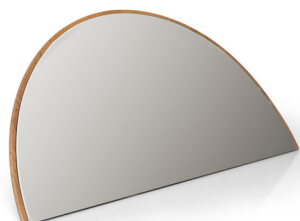

OBJETOS

CARBONO

designer vinicius siega

ambiente área interna

vaso carbono 01, 15x15x21cm (LxPxA)

bandeja carbono 02, 30x30x1,5cm (LxPxA)

bandeja carbono 02 com alça, 30x30x24cm (LxPxA)

bandeja carbono 03 com alça, 30,6x30,6x41cm (LxPxA)

bowl carbono 04, 50x50x8cm (LxPxA)

espelho de mesa carbono 05, 50x12,8x21,6cm (LxPxA)