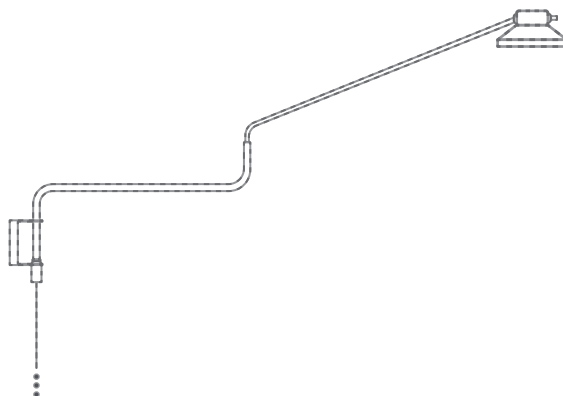

## CARBONO

**Arandela:**

- 95x43xØ11,6cm (LxAxD)
- LED integrado
- Tensão bivolt
- Fio
- Fonte de alimentação 12V
- 1 und. plug tomada

**Arandela:**

- 147x30,6xØ11,6cm (LxAxD)
- LED integrado
- Tensão bivolt
- Fio
- Fonte de alimentação 12V
- 1 und. plug tomada