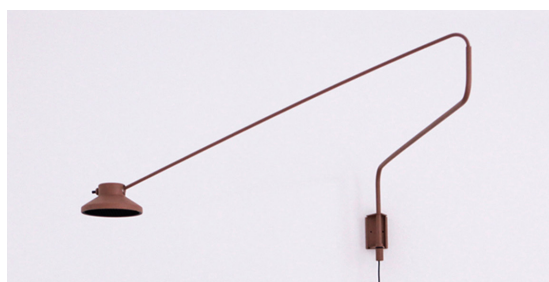

### CARBONO 79 (03143)

designer ricardo heder, 2020

ambiente área interna

materiais estrutura em alumínio com pintura eletrostática  
botão de acionamento no refletor  
difusor honeycomb

acabamentos disponíveis

	preto		grafite		zarcão
	marrom corten				

## CARBONO

**Arandela:**

- 95x43xØ11,6cm (LxAxD)
- LED integrado
- Tensão bivolt
- Fio
- Fonte de alimentação 12V
- 1 und. plug tomada

**Arandela:**

- 147x30,6xØ11,6cm (LxAxD)
- LED integrado
- Tensão bivolt
- Fio
- Fonte de alimentação 12V
- 1 und. plug tomada