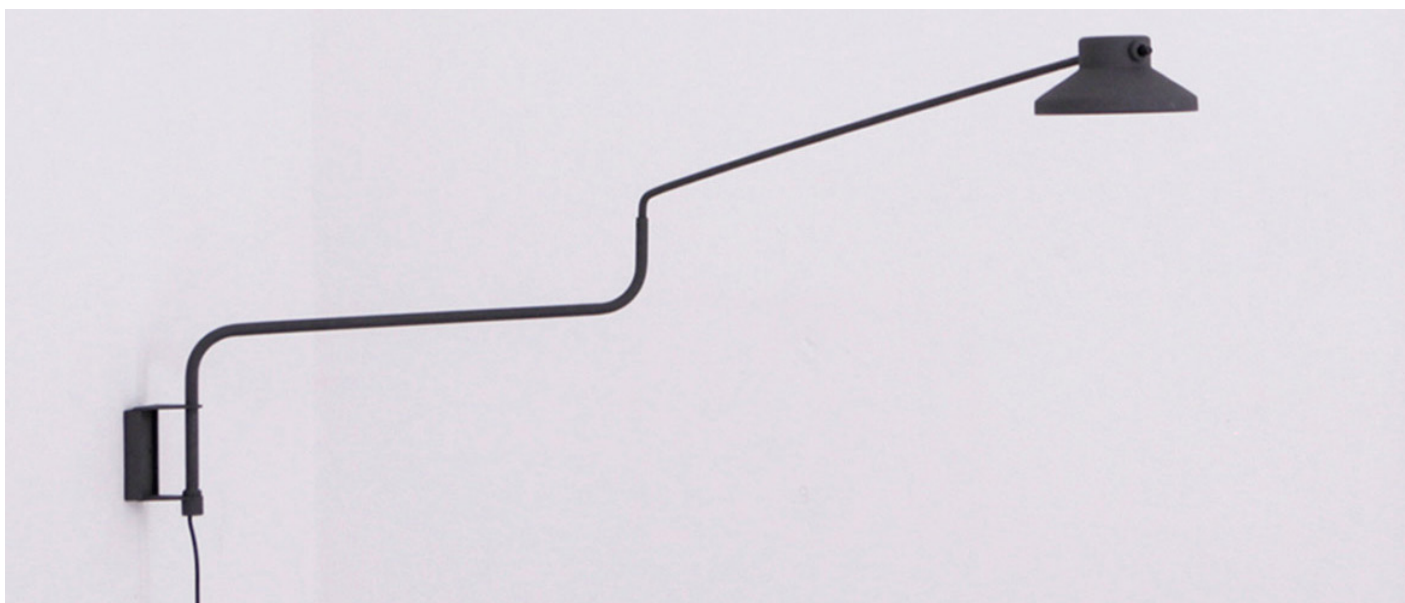

## CARBONO

### CARBONO 79 (03143)

designer ricardo heder, 2020

ambiente área interna

materiais estrutura em alumínio com pintura eletrostática  
botão de acionamento no refletor  
difusor honeycomb

acabamentos disponíveis

## CARBONO

**Arandela:**

- 95x43xØ11,6cm (LxAxD)
- LED integrado
- Tensão bivolt
- Fio
- Fonte de alimentação 12V
- 1 und. plug tomada

**Arandela:**

- 147x30,6xØ11,6cm (LxAxD)
- LED integrado
- Tensão bivolt
- Fio
- Fonte de alimentação 12V
- 1 und. plug tomada