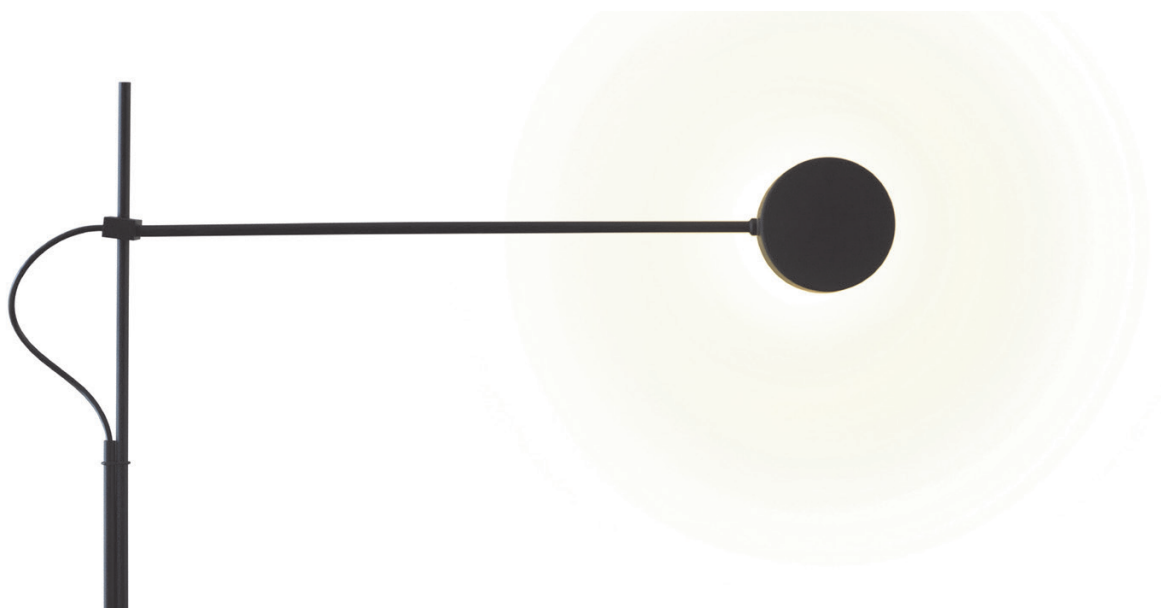

CARBONO

CARBONO 711 (04140)

designer ricardo heder, 2018

ambiente área interna

materiais estrutura em alumínio com pintura eletrostática
difusor em acrílico

acabamentos disponíveis

preto

grafite

zarcão

marrom corten

Abajur:

G- 47,5x115xØ9,5cm (LxAxD)

- Fonte de luz LED integrado
- IRC > 80
- IP 20
- Temperatura de cor 2700K
- Potência 11W - 885 lm
- Tensão 127V / 220V
- Fio
- 1 und. interruptor de piso
- 1 und. plug tomada

Abajur:

P- 55x51xØ9,5cm (LxAxD)

- Fonte de luz LED integrado
- IRC > 80
- IP 20
- Temperatura de cor 2700K
- Potência 5,5W - 443 lm
- Tensão 127V / 220V
- Fio
- 1 und. interruptor de mão
- 1 und. plug tomada