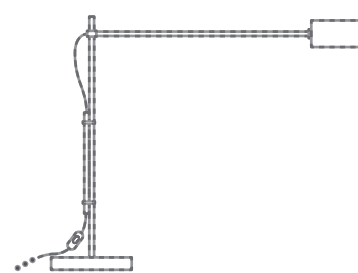

zarcão

marrom corten

Abajur:

G- 47,5x115xØ9,5cm (LxAxD)

- Fonte de luz LED integrado
- IRC > 80
- IP 20
- Temperatura de cor 2700K
- Potência 11W - 885 lm
- Tensão 127V / 220V
- Fio
- 1 und. interruptor de piso
- 1 und. plug tomada

Abajur:

P- 55x51xØ9,5cm (LxAxD)

- Fonte de luz LED integrado
- IRC > 80
- IP 20
- Temperatura de cor 2700K
- Potência 5,5W - 443 lm
- Tensão 127V / 220V
- Fio
- 1 und. interruptor de mão
- 1 und. plug tomada