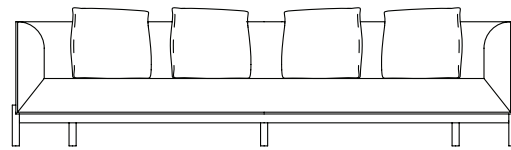

CARBONO

CARBONO 125

designer guilherme wentz, 2017

ambiente área interna

materiais estrutura interna de madeira cedro
espumas de densidades variadas e manta acrílica
assento com molas
placas externas de madeira revestidas
base de madeira jequitibá
almofadas com plumas sintéticas

sofa: 220x90x70cm (LxPxA)

almofadas:
4x almofadas pastel 60x60cm

sofa: 240x90x70cm (LxPxA)

almofadas:
4x almofadas pastel 60x60cm

sofa: 260x90x70cm (LxPxA)

almofadas:
4x almofadas pastel 60x60cm

sofa: 280x90x70cm (LxPxA)

almofadas:
4x almofadas pastel 60x60cm

sofa: 300x90x70cm (LxPxA)

almofadas:
5x almofadas pastel 60x60cm

sofa: 320x90x70cm (LxPxA)

almofadas:
5x almofadas pastel 60x60cm