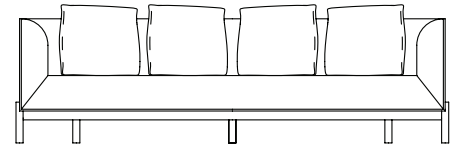

CARBONO

CARBONO 125

designer guilherme wentz, 2017

ambiente área interna

materiais estrutura interna de madeira cedro
espumas de densidades variadas e manta acrílica
assento com molas
placas externas de madeira revestidas
base de madeira jequitibá
almofadas com plumas sintéticas

tecidos confira o nosso book

acabamento pés

natural

ebaniza-
do

CARBONO 125

CARBONO

sofa: 200x90x70cm (LxPxA)

almofadas:
4x almofadas pastel 60x60cm

sofa: 220x90x70cm (LxPxA)

almofadas:
4x almofadas pastel 60x60cm

sofa: 240x90x70cm (LxPxA)

almofadas:
4x almofadas pastel 60x60cm

sofa: 260x90x70cm (LxPxA)

almofadas:
4x almofadas pastel 60x60cm

sofa: 280x90x70cm (LxPxA)

almofadas:
4x almofadas pastel 60x60cm

sofa: 300x90x70cm (LxPxA)

almofadas:
5x almofadas pastel 60x60cm

sofa: 320x90x70cm (LxPxA)

almofadas:
5x almofadas pastel 60x60cm