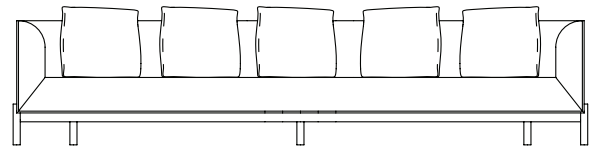

CARBONO

CARBONO 125

designer guilherme wentz, 2017

ambiente área interna

materiais estrutura interna de madeira cedro
espumas de densidades variadas e manta acrílica
assento com molas
placas externas de madeira revestidas
base de madeira jequitibá
almofadas com plumas sintéticas

sofa: 220x90x70cm (LxPxA)

almofadas:
4x almofadas pastel 60x60cm

sofa: 240x90x70cm (LxPxA)

almofadas:
4x almofadas pastel 60x60cm

sofa: 260x90x70cm (LxPxA)

almofadas:
4x almofadas pastel 60x60cm

sofa: 280x90x70cm (LxPxA)

almofadas:
4x almofadas pastel 60x60cm

sofa: 300x90x70cm (LxPxA)

almofadas:
5x almofadas pastel 60x60cm

sofa: 320x90x70cm (LxPxA)

almofadas:
5x almofadas pastel 60x60cm