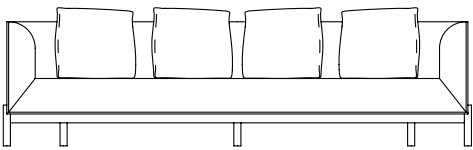

CARBONO

CARBONO 125

designer guilherme wentz, 2017

ambiente área interna

materiais estrutura interna de madeira cedro
espumas de densidades variadas e manta acrílica
assento com molas
placas externas de madeira revestidas
base de madeira jequitibá
almofadas com plumas sintéticas

tecidos confira o nosso book

acabamento pés

natural

ebaniza-
do

CARBONO 125

CARBONO

sofa: 200x90x70cm (LxPxA)

almofadas:
4x almofadas pastel 60x60cm

sofa: 220x90x70cm (LxPxA)

almofadas:
4x almofadas pastel 60x60cm

sofa: 240x90x70cm (LxPxA)

almofadas:
4x almofadas pastel 60x60cm

sofa: 260x90x70cm (LxPxA)

almofadas:
4x almofadas pastel 60x60cm

sofa: 280x90x70cm (LxPxA)

almofadas:
4x almofadas pastel 60x60cm

sofa: 300x90x70cm (LxPxA)

almofadas:
5x almofadas pastel 60x60cm

sofa: 320x90x70cm (LxPxA)

almofadas:
5x almofadas pastel 60x60cm