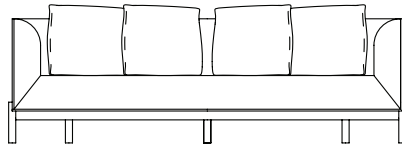

CARBONO

CARBONO 125

designer guilherme wentz, 2017

ambiente área interna

materiais estrutura interna de madeira cedro
espumas de densidades variadas e manta acrílica
assento com molas
placas externas de madeira revestidas
base de madeira jequitibá
almofadas com plumas sintéticas

tecidos confira o nosso book

acabamento pés

natural

ebaniza-
do

CARBONO 125

CARBONO

sofa: 200x90x70cm (LxPxA)

almofadas:
4x almofadas pastel 60x60cm

sofa: 220x90x70cm (LxPxA)

almofadas:
4x almofadas pastel 60x60cm

sofa: 240x90x70cm (LxPxA)

almofadas:
4x almofadas pastel 60x60cm

sofa: 260x90x70cm (LxPxA)

almofadas:
4x almofadas pastel 60x60cm

sofa: 280x90x70cm (LxPxA)

almofadas:
4x almofadas pastel 60x60cm

sofa: 300x90x70cm (LxPxA)

almofadas:
5x almofadas pastel 60x60cm

sofa: 320x90x70cm (LxPxA)

almofadas:
5x almofadas pastel 60x60cm