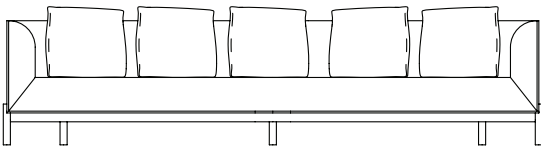

CARBONO

CARBONO 125

designer guilherme wentz, 2017

ambiente área interna

materiais estrutura interna de madeira cedro
espumas de densidades variadas e manta acrílica
assento com molas
placas externas de madeira revestidas
base de madeira jequitibá
almofadas com plumas sintéticas

sofa: 220x90x70cm (LxPxA)

almofadas:
4x almofadas pastel 60x60cm

sofa: 240x90x70cm (LxPxA)

almofadas:
4x almofadas pastel 60x60cm

sofa: 260x90x70cm (LxPxA)

almofadas:
4x almofadas pastel 60x60cm

sofa: 280x90x70cm (LxPxA)

almofadas:
4x almofadas pastel 60x60cm

sofa: 300x90x70cm (LxPxA)

almofadas:
5x almofadas pastel 60x60cm

sofa: 320x90x70cm (LxPxA)

almofadas:
5x almofadas pastel 60x60cm