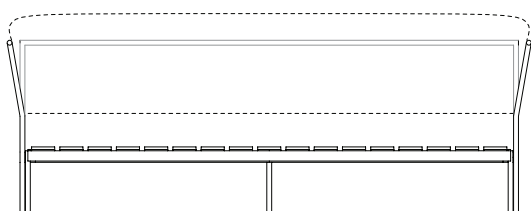

CARBONO

CARBONO 121

designer guilherme wentz, 2016

ambiente área interna

materiais estrutura de aço carbono com pintura eletrostática espumas de densidades variadas e manta acrílica assento retrátil e com ripas de madeira pinus pintada almofadas com plumas sintéticas

*este produto não pode ser feito em medidas fora do padrão.

tecidos confira o nosso book

acabamento pés

preto fosco

marrom bronze

marrom corten

sofa: 204x96x68cm (LxPxA)
almofadas:
1x unidade de colchonete de assento e encosto 190x120x13cm (LxPxA)
almofadas decorativas - vendidas separadamente