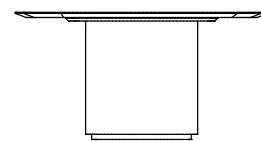

tecidos *este produto não pode ser feito em medidas fora do padrão
confira nosso book

acabamento tampo

freijó

ebanizado

CARBONO 445 JANTAR

CARBONO

mesa jantar C445 P ALTA:
126x125x75 (LxPxA)

mesa jantar C445 P BAIXA:
126x125x63 (LxPxA)

mesa jantar C445 M ALTA:
141x140x75 (LxPxA)

mesa jantar C445 M BAIXA:
141x140x63 (LxPxA)

mesa jantar C445 G ALTA:
155x156x75 (LxPxA)

mesa jantar C445 G BAIXA:
155x156x63 (LxPxA)

CARBONO 445 JANTAR

mesa jantar C445 XG ALTA:
171x170x75 (LxPxA)

mesa jantar C445 XG BAIXA:
171x170x63 (LxPxA)

mesa jantar C445 XGG ALTA:
181x180x75 (LxPxA)

mesa jantar C445 XGG BAIXA:
181x180x63 (LxPxA)