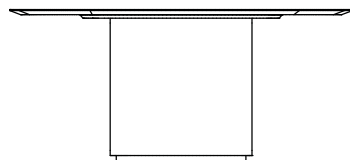

tecidos *este produto não pode ser feito em medidas fora do padrão
confira nosso book

acabamento tampo

freijó

ebanizado

CARBONO 445 JANTAR

CARBONO

mesa jantar C445 P ALTA:
126x125x75 (LxPxA)

mesa jantar C445 P BAIXA:
126x125x63 (LxPxA)

mesa jantar C445 M ALTA:
141x140x75 (LxPxA)

mesa jantar C445 M BAIXA:
141x140x63 (LxPxA)

mesa jantar C445 G ALTA:
155x156x75 (LxPxA)

mesa jantar C445 G BAIXA:
155x156x63 (LxPxA)

CARBONO 445 JANTAR

mesa jantar C445 XG ALTA:
171x170x75 (LxPxA)

mesa jantar C445 XG BAIXA:
171x170x63 (LxPxA)

mesa jantar C445 XGG ALTA:
181x180x75 (LxPxA)

mesa jantar C445 XGG BAIXA:
181x180x63 (LxPxA)