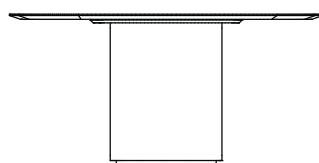

tecidos *este produto não pode ser feito em medidas fora do padrão
confira nosso book

acabamento tampo

freijó

ebanizado

CARBONO 445 JANTAR

CARBONO

mesa jantar C445 P ALTA:
126x125x75 (LxPxA)

mesa jantar C445 P BAIXA:
126x125x63 (LxPxA)

mesa jantar C445 M ALTA:
141x140x75 (LxPxA)

mesa jantar C445 M BAIXA:
141x140x63 (LxPxA)

mesa jantar C445 G ALTA:
155x156x75 (LxPxA)

mesa jantar C445 G BAIXA:
155x156x63 (LxPxA)

CARBONO 445 JANTAR

mesa jantar C445 XG ALTA:
171x170x75 (LxPxA)

mesa jantar C445 XG BAIXA:
171x170x63 (LxPxA)

mesa jantar C445 XGG ALTA:
181x180x75 (LxPxA)

mesa jantar C445 XGG BAIXA:
181x180x63 (LxPxA)