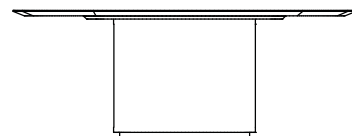

tecidos *este produto não pode ser feito em medidas fora do padrão
confira nosso book

acabamento tampo

freijó

ebanizado

CARBONO 445 JANTAR

CARBONO

mesa jantar C445 P ALTA:
126x125x75 (LxPxA)

mesa jantar C445 P BAIXA:
126x125x63 (LxPxA)

mesa jantar C445 M ALTA:
141x140x75 (LxPxA)

mesa jantar C445 M BAIXA:
141x140x63 (LxPxA)

mesa jantar C445 G ALTA:
155x156x75 (LxPxA)

mesa jantar C445 G BAIXA:
155x156x63 (LxPxA)

CARBONO 445 JANTAR

mesa jantar C445 XG ALTA:
171x170x75 (LxPxA)

mesa jantar C445 XG BAIXA:
171x170x63 (LxPxA)

mesa jantar C445 XGG ALTA:
181x180x75 (LxPxA)

mesa jantar C445 XGG BAIXA:
181x180x63 (LxPxA)