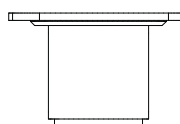

*este produto não pode ser feito em medidas fora do padrão

tecidos confira nosso book

acabamento
tampo

freijó

ebanizado

CARBONO 445 CENTRO, GRANDE

CARBONO

mesa centro C445 G ALTA:
100x99x38 (LxPxA)

mesa centro C445 P ALTA:
60x61x38 (LxPxA)

mesa centro C445 G MÉDIA:
135x95x33 (LxPxA)

mesa centro C445 P MÉDIA:
90x60x33 (LxPxA)

mesa centro C445 G BAIXA:
119x120x28 (LxPxA)

mesa centro C445 P BAIXA:
80x81x28 (LxPxA)