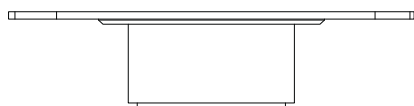

CARBONO

CARBONO 445 CENTRO

designer vinicius siega, 2021

ambiente área interna

materiais estrutura em madeira, revestida em couro
tampo em madeira folheada ou revestido em couro
nota: quando feito em couro envelhecido pode ser necessário emendas.

*este produto não pode ser feito em medidas fora do padrão

tecidos confira nosso book

acabamento
tampo

freijó

ebanizado

CARBONO 445 CENTRO, GRANDE

CARBONO

mesa centro C445 G ALTA:
100x99x38 (LxPxA)

mesa centro C445 P ALTA:
60x61x38 (LxPxA)

mesa centro C445 G MÉDIA:
135x95x33 (LxPxA)

mesa centro C445 P MÉDIA:
90x60x33 (LxPxA)

mesa centro C445 G BAIXA:
119x120x28 (LxPxA)

mesa centro C445 P BAIXA:
80x81x28 (LxPxA)