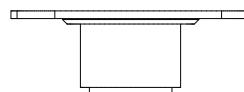

mesa centro C445 P ALTA:
60x61x38 (LxPxA)

mesa centro C445 G MÉDIA:
135x95x33 (LxPxA)

mesa centro C445 P MÉDIA:
90x60x33 (LxPxA)

mesa centro C445 G BAIXA:
119x120x28 (LxPxA)

mesa centro C445 P BAIXA:
80x81x28 (LxPxA)