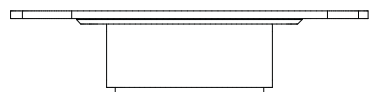

*este produto não pode ser feito em medidas fora do padrão

tecidos confira nosso book

acabamento
tampo

freijó

ebanizado

CARBONO 445 CENTRO, GRANDE

CARBONO

mesa centro C445 G ALTA:
100x99x38 (LxPxA)

mesa centro C445 P ALTA:
60x61x38 (LxPxA)

mesa centro C445 G MÉDIA:
135x95x33 (LxPxA)

mesa centro C445 P MÉDIA:
90x60x33 (LxPxA)

mesa centro C445 G BAIXA:
119x120x28 (LxPxA)

mesa centro C445 P BAIXA:
80x81x28 (LxPxA)