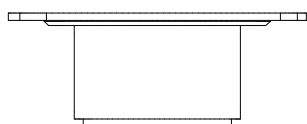

*este produto não pode ser feito em medidas fora do padrão

tecidos confira nosso book

acabamento
tampo

freijó

ebanizado

CARBONO 445 CENTRO, GRANDE

CARBONO

mesa centro C445 G ALTA:
100x99x38 (LxPxA)

mesa centro C445 P ALTA:
60x61x38 (LxPxA)

mesa centro C445 G MÉDIA:
135x95x33 (LxPxA)

mesa centro C445 P MÉDIA:
90x60x33 (LxPxA)

mesa centro C445 G BAIXA:
119x120x28 (LxPxA)

mesa centro C445 P BAIXA:
80x81x28 (LxPxA)