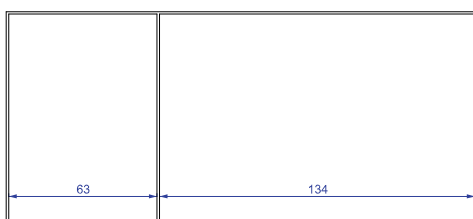

acabamento base       preto  
fosco

acabamento madeira       nogueira

acabamento couro       couro  
ch azul

mesa jantar, 6 lugares  
200x90x74 (LxPxA)