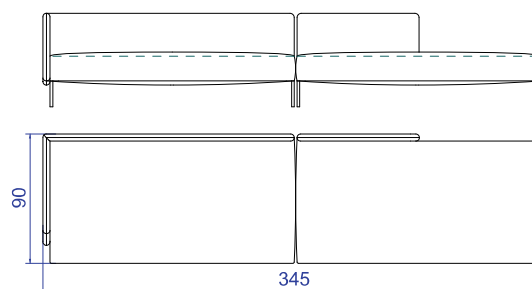

# CARBONO

poltrona C238 1BR esquerdo | 95 x 90 x 65cm (LxPxA)  
sofá C138 1BR direito | 175 x 90 x 65cm (LxPxA)

poltrona C238 1BR esquerdo | 95 x 90 x 65cm (LxPxA)  
sofá C138 SBR ER direito | 170 x 90 x 65cm (LxPxA)

sofá C138 1BR esquerdo | 175 x 90 x 65cm (LxPxA)  
sofá C138 1BR direito | 175 x 90 x 65cm (LxPxA)

sofá C138 1BR esquerdo | 175 x 90 x 65cm (LxPxA)  
sofá C138 SBR ER direito | 170 x 90 x 65cm (LxPxA)

poltrona C238 1BR esquerdo | 95 x 90 x 65cm (LxPxA)  
sofá C138 SBR | 170 x 90 x 65cm (LxPxA)  
pufe C338 | 85 x 85 x 65cm (LxPxA)