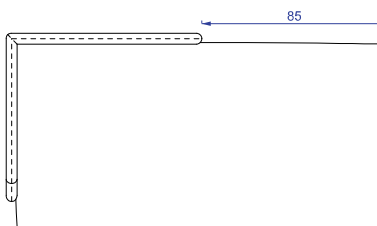

sofá C138 1BR ER DIREITO
175x90x65cm (LxPxA)
almofadas:
1x und. decorativa 50x50cm
1x und. decorativa 55x55cm