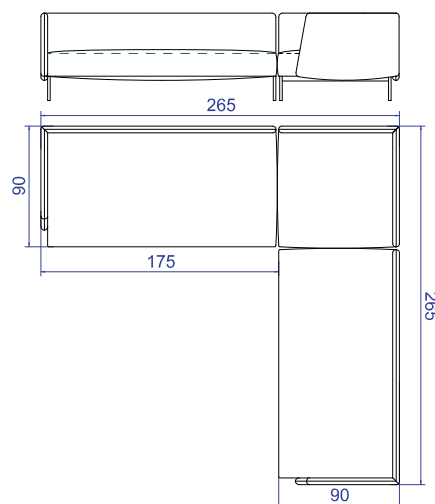

sofá C138 1BR esquerdo | 175 x 90 x 65cm (LxPxA)  
chaise C338 1BR direito | 90 x 160 x 65cm (LxPxA)

## CARBONO

poltrona C238 1BR esquerdo | 95 x 90 x 65cm (LxPxA)  
 sofá C138 SBR | 170 x 90 x 65cm (LxPxA)  
 chaise C338 1BR direito | 90 x 160 x 65cm (LxPxA)

pufe C338 | 85 x 85 x 45cm (LxPxA)  
 sofá C138 SBR | 170 x 90 x 65cm (LxPxA)  
 chaise C338 1BR direito | 90 x 160 x 65cm (LxPxA)

pufe C338 | 85 x 85 x 45cm (LxPxA)  
 sofá C138 canto direito | 175 x 90 x 65cm (LxPxA)  
 sofá C138 1BR direito | 175 x 90 x 65cm (LxPxA)

sofá C138 1BR esquerdo | 175 x 90 x 65cm (LxPxA)  
 poltrona C238 canto | 90 x 90 x 65cm (LxPxA)  
 sofá C138 1BR direito | 175 x 90 x 65cm (LxPxA)

sofá C138 1BR esquerdo | 175 x 90 x 65cm (LxPxA)  
 poltrona C238 canto | 90 x 90 x 65cm (LxPxA)  
 sofá C138 1BR ER esquerdo | 175 x 90 x 65cm (LxPxA)

sofá C138 1BR esquerdo | 175 x 90 x 65cm (LxPxA)  
 poltrona C238 canto | 90 x 90 x 65cm (LxPxA)  
 sofá C138 SBR ER direito | 170 x 90 x 65cm (LxPxA)