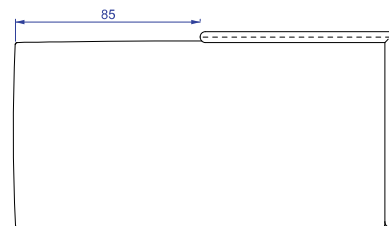

sofá C138 CANTO ER ESQUERDO
175x90x65cm (LxPxA)
almofadas:
1x und. decorativa 50x50cm
1x und. decorativa 55x55cm