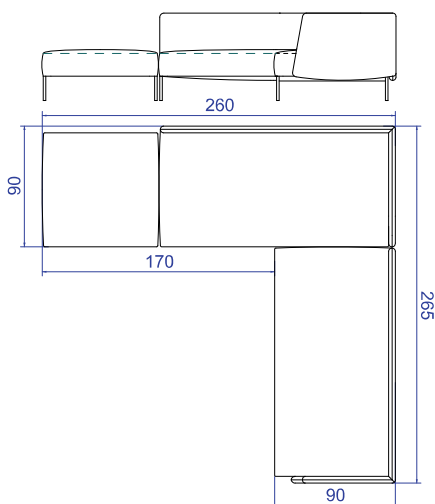

sofá C138 1BR esquerdo | 175 x 90 x 65cm (LxPxA)  
poltrona C238 SBR | 95 x 90 x 65cm (LxPxA)  
sofá C138 SBR ER direito | 170 x 90 x 65cm (LxPxA)

sofá C138 1BR esquerdo | 175 x 90 x 65cm (LxPxA)  
sofá C138 1BR ER esquerdo | 175 x 90 x 65cm (LxPxA)

sofá C138 1BR esquerdo | 175 x 90 x 65cm (LxPxA)  
chaise C338 1BR direito | 90 x 160 x 65cm (LxPxA)

## CARBONO

poltrona C238 1BR esquerdo | 95 x 90 x 65cm (LxPxA)  
 sofá C138 SBR | 170 x 90 x 65cm (LxPxA)  
 chaise C338 1BR direito | 90 x 160 x 65cm (LxPxA)

pufe C338 | 85 x 85 x 45cm (LxPxA)  
 sofá C138 SBR | 170 x 90 x 65cm (LxPxA)  
 chaise C338 1BR direito | 90 x 160 x 65cm (LxPxA)

sofá C138 1BR esquerdo | 175 x 90 x 65cm (LxPxA)  
 poltrona C238 canto | 90 x 90 x 65cm (LxPxA)  
 sofá C138 1BR ER esquerdo | 175 x 90 x 65cm (LxPxA)

sofá C138 1BR esquerdo | 175 x 90 x 65cm (LxPxA)  
 poltrona C238 canto | 90 x 90 x 65cm (LxPxA)  
 sofá C138 SBR ER direito | 170 x 90 x 65cm (LxPxA)