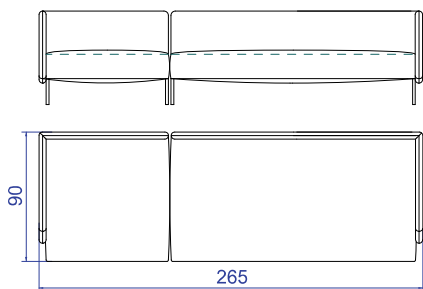

CARBONO 138, SUGESTÕES DE CONFIGURAÇÃO

CARBONO

poltrona C238 1BR esquerdo | 95 x 90 x 65cm (LxPxA)
sofá C138 1BR direito | 175 x 90 x 65cm (LxPxA)