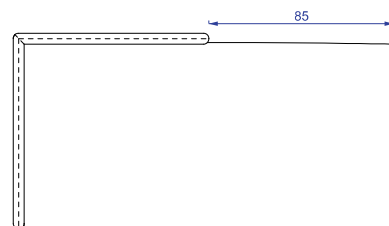

sofá C138 1BR DIREITO  
175x90x65cm (LxPxA)  
almofadas:  
2x und. decorativa 50x50cm  
2x und. decorativa 55x55cm

sofá C138 SBR ER DIREITO  
170x90x65cm (LxPxA)  
almofadas:  
1x und. decorativa 50x50cm  
1x und. decorativa 55x55cm

sofá C138 SBR ER ESQUERDO  
170x90x65cm (LxPxA)  
almofadas:  
1x und. decorativa 50x50cm  
1x und. decorativa 55x55cm

sofá C138 SBR 170x90x65cm (LxPxA)  
almofadas:  
2x und. decorativa 50x50cm  
2x und. decorativa 55x55cm

sofá C138 1BR ER DIREITO  
175x90x65cm (LxPxA)  
almofadas:  
1x und. decorativa 50x50cm  
1x und. decorativa 55x55cm

sofá C138 1BR ER ESQUERDO  
175x90x65cm (LxPxA)  
almofadas:  
1x und. decorativa 50x50cm  
1x und. decorativa 55x55cm