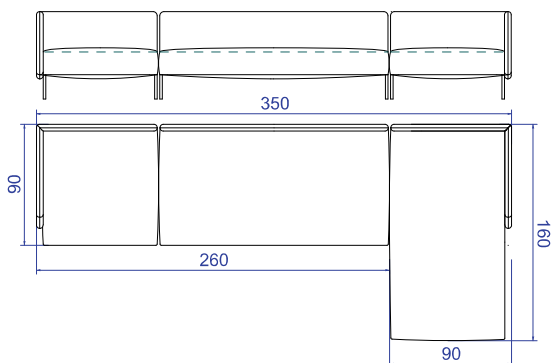

CARBONO 138, SUGESTÕES DE CONFIGURAÇÃO

CARBONO

poltrona C238 1BR esquerdo | 95 x 90 x 65cm (LxPxA)
sofá C138 SBR | 170 x 90 x 65cm (LxPxA)
chaise C338 1BR direito | 90 x 160 x 65cm (LxPxA)