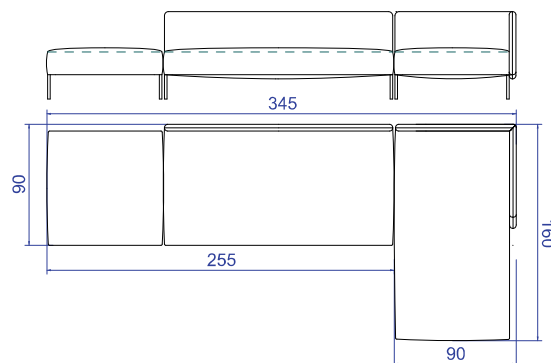

pufe C338 | 85 x 85 x 45cm (LxPxA)
sofá C138 SBR | 170 x 90 x 65cm (LxPxA)
chaise C338 1BR direito | 90 x 160 x 65cm (LxPxA)