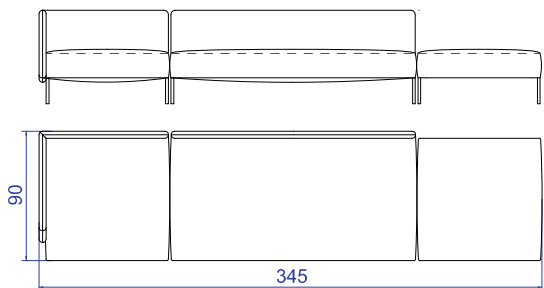

# CARBONO

poltrona C238 1BR esquerdo | 95 x 90 x 65cm (LxPxA)  
sofá C138 1BR direito | 175 x 90 x 65cm (LxPxA)

poltrona C238 1BR esquerdo | 95 x 90 x 65cm (LxPxA)  
sofá C138 SBR ER direito | 170 x 90 x 65cm (LxPxA)

sofá C138 1BR esquerdo | 175 x 90 x 65cm (LxPxA)  
sofá C138 1BR direito | 175 x 90 x 65cm (LxPxA)

sofá C138 1BR esquerdo | 175 x 90 x 65cm (LxPxA)  
sofá C138 SBR ER direito | 170 x 90 x 65cm (LxPxA)

poltrona C238 1BR esquerdo | 95 x 90 x 65cm (LxPxA)  
sofá C138 SBR | 170 x 90 x 65cm (LxPxA)  
pufe C338 | 85 x 85 x 65cm (LxPxA)