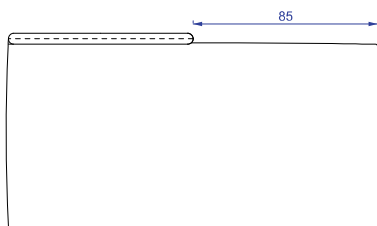

## CARBONO

sofá C138 180x90x65cm (LxPxA)  
almofadas:  
2x und. decorativa 50x50cm  
2x und. decorativa 55x55cm

sofá C138 1BR ESQUERDO  
175x90x65cm (LxPxA)  
almofadas:  
2x und. decorativa 50x50cm  
2x und. decorativa 55x55cm

sofá C138 1BR DIREITO  
175x90x65cm (LxPxA)  
almofadas:  
2x und. decorativa 50x50cm  
2x und. decorativa 55x55cm

sofá C138 SBR ER DIREITO  
170x90x65cm (LxPxA)  
almofadas:  
1x und. decorativa 50x50cm  
1x und. decorativa 55x55cm