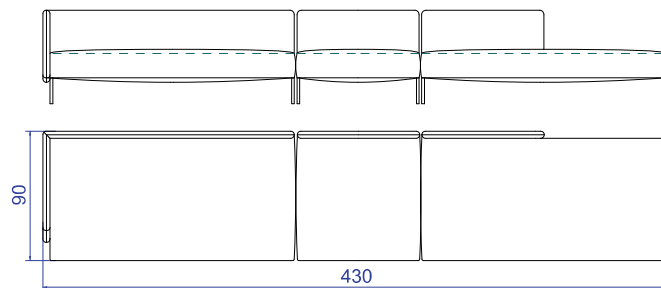

# CARBONO

poltrona C238 1BR esquerdo | 95 x 90 x 65cm (LxPxA)  
sofá C138 1BR direito | 175 x 90 x 65cm (LxPxA)

poltrona C238 1BR esquerdo | 95 x 90 x 65cm (LxPxA)  
sofá C138 SBR ER direito | 170 x 90 x 65cm (LxPxA)

sofá C138 1BR esquerdo | 175 x 90 x 65cm (LxPxA)  
sofá C138 1BR direito | 175 x 90 x 65cm (LxPxA)

sofá C138 1BR esquerdo | 175 x 90 x 65cm (LxPxA)  
sofá C138 SBR ER direito | 170 x 90 x 65cm (LxPxA)

poltrona C238 1BR esquerdo | 95 x 90 x 65cm (LxPxA)  
sofá C138 SBR | 170 x 90 x 65cm (LxPxA)  
pufe C338 | 85 x 85 x 65cm (LxPxA)