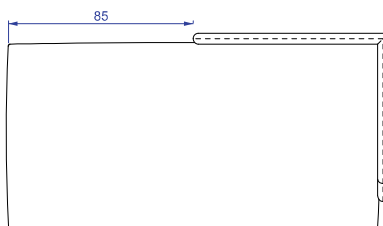

sofá C138 1BR ER ESQUERDO
175x90x65cm (LxPxA)
almofadas:
1x und. decorativa 50x50cm
1x und. decorativa 55x55cm