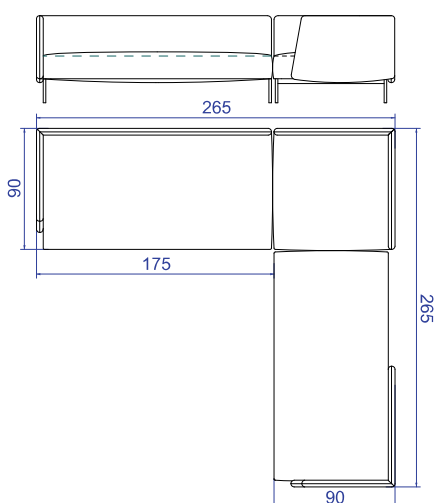

sofá C138 1BR esquerdo | 175 x 90 x 65cm (LxPxA)  
chaise C338 1BR direito | 90 x 160 x 65cm (LxPxA)

## CARBONO

poltrona C238 1BR esquerdo | 95 x 90 x 65cm (LxPxA)  
 sofá C138 SBR | 170 x 90 x 65cm (LxPxA)  
 chaise C338 1BR direito | 90 x 160 x 65cm (LxPxA)

pufe C338 | 85 x 85 x 45cm (LxPxA)  
 sofá C138 SBR | 170 x 90 x 65cm (LxPxA)  
 chaise C338 1BR direito | 90 x 160 x 65cm (LxPxA)

pufe C338 | 85 x 85 x 45cm (LxPxA)  
 sofá C138 canto direito | 175 x 90 x 65cm (LxPxA)  
 sofá C138 1BR direito | 175 x 90 x 65cm (LxPxA)

sofá C138 1BR esquerdo | 175 x 90 x 65cm (LxPxA)  
 poltrona C238 canto | 90 x 90 x 65cm (LxPxA)  
 sofá C138 1BR direito | 175 x 90 x 65cm (LxPxA)

sofá C138 1BR esquerdo | 175 x 90 x 65cm (LxPxA)  
 poltrona C238 canto | 90 x 90 x 65cm (LxPxA)  
 sofá C138 1BR ER esquerdo | 175 x 90 x 65cm (LxPxA)

sofá C138 1BR esquerdo | 175 x 90 x 65cm (LxPxA)  
 poltrona C238 canto | 90 x 90 x 65cm (LxPxA)  
 sofá C138 SBR ER direito | 170 x 90 x 65cm (LxPxA)