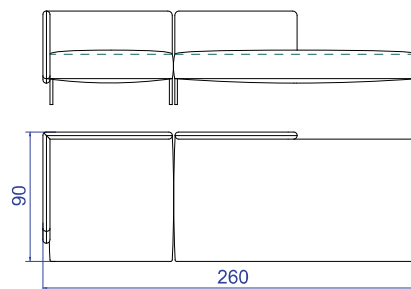

poltrona C238 1BR esquerdo | 95 x 90 x 65cm (LxPxA)
sofá C138 SBR ER direito | 170 x 90 x 65cm (LxPxA)