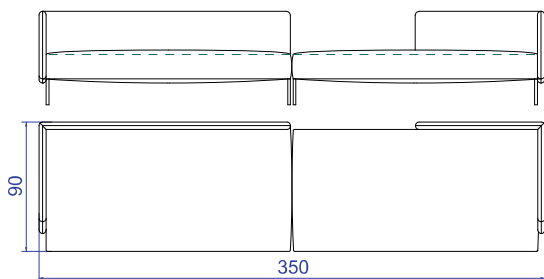

# CARBONO

poltrona C238 1BR esquerdo | 95 x 90 x 65cm (LxPxA)  
sofá C138 1BR direito | 175 x 90 x 65cm (LxPxA)

poltrona C238 1BR esquerdo | 95 x 90 x 65cm (LxPxA)  
sofá C138 SBR ER direito | 170 x 90 x 65cm (LxPxA)

sofá C138 1BR esquerdo | 175 x 90 x 65cm (LxPxA)  
sofá C138 1BR direito | 175 x 90 x 65cm (LxPxA)

sofá C138 1BR esquerdo | 175 x 90 x 65cm (LxPxA)  
sofá C138 SBR ER direito | 170 x 90 x 65cm (LxPxA)

poltrona C238 1BR esquerdo | 95 x 90 x 65cm (LxPxA)  
sofá C138 SBR | 170 x 90 x 65cm (LxPxA)  
pufe C338 | 85 x 85 x 65cm (LxPxA)

sofá C138 1BR esquerdo | 175 x 90 x 65cm (LxPxA)  
poltrona C238 SBR | 95 x 90 x 65cm (LxPxA)  
sofá C138 SBR ER direito | 170 x 90 x 65cm (LxPxA)

sofá C138 1BR esquerdo | 175 x 90 x 65cm (LxPxA)  
sofá C138 1BR ER esquerdo | 175 x 90 x 65cm (LxPxA)