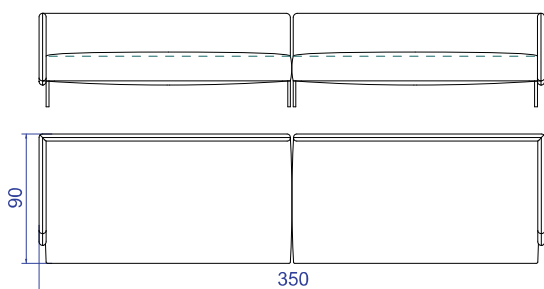

# CARBONO

poltrona C238 1BR esquerdo | 95 x 90 x 65cm (LxPxA)  
sofá C138 1BR direito | 175 x 90 x 65cm (LxPxA)

poltrona C238 1BR esquerdo | 95 x 90 x 65cm (LxPxA)  
sofá C138 SBR ER direito | 170 x 90 x 65cm (LxPxA)