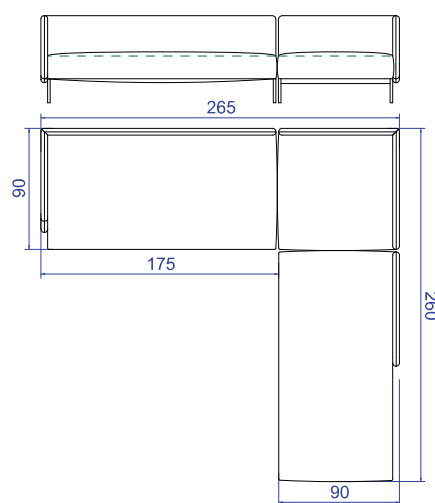

sofá C138 1BR esquerdo | 175 x 90 x 65cm (LxPxA)  
chaise C338 1BR direito | 90 x 160 x 65cm (LxPxA)

## CARBONO

poltrona C238 1BR esquerdo | 95 x 90 x 65cm (LxPxA)  
 sofá C138 SBR | 170 x 90 x 65cm (LxPxA)  
 chaise C338 1BR direito | 90 x 160 x 65cm (LxPxA)

pufe C338 | 85 x 85 x 45cm (LxPxA)  
 sofá C138 SBR | 170 x 90 x 65cm (LxPxA)  
 chaise C338 1BR direito | 90 x 160 x 65cm (LxPxA)

pufe C338 | 85 x 85 x 45cm (LxPxA)  
 sofá C138 canto direito | 175 x 90 x 65cm (LxPxA)  
 sofá C138 1BR direito | 175 x 90 x 65cm (LxPxA)

sofá C138 1BR esquerdo | 175 x 90 x 65cm (LxPxA)  
 poltrona C238 canto | 90 x 90 x 65cm (LxPxA)  
 sofá C138 1BR direito | 175 x 90 x 65cm (LxPxA)

sofá C138 1BR esquerdo | 175 x 90 x 65cm (LxPxA)  
 poltrona C238 canto | 90 x 90 x 65cm (LxPxA)  
 sofá C138 1BR ER esquerdo | 175 x 90 x 65cm (LxPxA)

sofá C138 1BR esquerdo | 175 x 90 x 65cm (LxPxA)  
 poltrona C238 canto | 90 x 90 x 65cm (LxPxA)  
 sofá C138 SBR ER direito | 170 x 90 x 65cm (LxPxA)