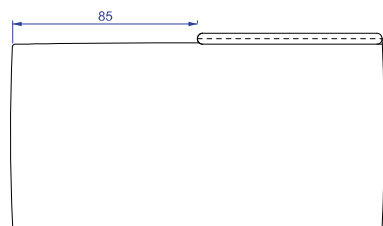

## CARBONO

sofá C138 180x90x65cm (LxPxA)  
almofadas:  
2x und. decorativa 50x50cm  
2x und. decorativa 55x55cm

sofá C138 1BR ESQUERDO  
175x90x65cm (LxPxA)  
almofadas:  
2x und. decorativa 50x50cm  
2x und. decorativa 55x55cm

sofá C138 1BR DIREITO  
175x90x65cm (LxPxA)  
almofadas:  
2x und. decorativa 50x50cm  
2x und. decorativa 55x55cm

sofá C138 SBR ER DIREITO  
170x90x65cm (LxPxA)  
almofadas:  
1x und. decorativa 50x50cm  
1x und. decorativa 55x55cm