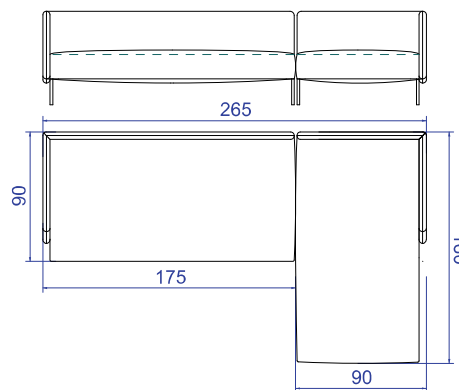

# CARBONO

poltrona C238 1BR esquerdo | 95 x 90 x 65cm (LxPxA)  
sofá C138 1BR direito | 175 x 90 x 65cm (LxPxA)

poltrona C238 1BR esquerdo | 95 x 90 x 65cm (LxPxA)  
sofá C138 SBR ER direito | 170 x 90 x 65cm (LxPxA)

sofá C138 1BR esquerdo | 175 x 90 x 65cm (LxPxA)  
sofá C138 1BR direito | 175 x 90 x 65cm (LxPxA)

sofá C138 1BR esquerdo | 175 x 90 x 65cm (LxPxA)  
sofá C138 SBR ER direito | 170 x 90 x 65cm (LxPxA)

poltrona C238 1BR esquerdo | 95 x 90 x 65cm (LxPxA)  
sofá C138 SBR | 170 x 90 x 65cm (LxPxA)  
pufe C338 | 85 x 85 x 65cm (LxPxA)

sofá C138 1BR esquerdo | 175 x 90 x 65cm (LxPxA)  
poltrona C238 SBR | 95 x 90 x 65cm (LxPxA)  
sofá C138 SBR ER direito | 170 x 90 x 65cm (LxPxA)

sofá C138 1BR esquerdo | 175 x 90 x 65cm (LxPxA)  
sofá C138 1BR ER esquerdo | 175 x 90 x 65cm (LxPxA)

sofá C138 1BR esquerdo | 175 x 90 x 65cm (LxPxA)  
chaise C338 1BR direito | 90 x 160 x 65cm (LxPxA)