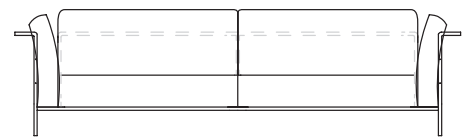

*este produto não pode ser feito em medidas fora do padrão.

tecidos confira nosso book

acabamento
estrutura

preto
fosco

marrom
bronze

marrom
corten

CARBONO 127

CARBONO

sofa: 240x99x65cm (LxPxA)
(acompanha almofadas de encosto,
assento e braços)

almofadas decorativas - vendidas
separadamente

sofa: 260x99x65cm (LxPxA)
(acompanha almofadas de encosto,
assento e braços)

almofadas decorativas - vendidas
separadamente

sofa: 280x99x65cm (LxPxA)
(acompanha almofadas de encosto,
assento e braços)

almofadas decorativas - vendidas
separadamente

sofa: 300x99x65cm (LxPxA)
(acompanha almofadas de encosto,
assento e braços)

almofadas decorativas - vendidas
separadamente

sofa: 320x99x65cm (LxPxA)
(acompanha almofadas de encosto,
assento e braços)

almofadas decorativas - vendidas
separadamente