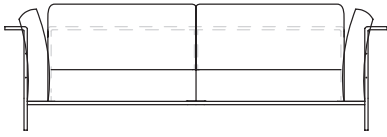

*este produto não pode ser feito em medidas fora do padrão.

tecidos confira nosso book

acabamento
estrutura

preto
fosco

marrom
bronze

marrom
corten

CARBONO 127

CARBONO

sofa: 240x99x65cm (LxPxA)
(acompanha almofadas de encosto,
assento e braços)

almofadas decorativas - vendidas
separadamente

sofa: 260x99x65cm (LxPxA)
(acompanha almofadas de encosto,
assento e braços)

almofadas decorativas - vendidas
separadamente

sofa: 280x99x65cm (LxPxA)
(acompanha almofadas de encosto,
assento e braços)

almofadas decorativas - vendidas
separadamente

sofa: 300x99x65cm (LxPxA)
(acompanha almofadas de encosto,
assento e braços)

almofadas decorativas - vendidas
separadamente

sofa: 320x99x65cm (LxPxA)
(acompanha almofadas de encosto,
assento e braços)

almofadas decorativas - vendidas
separadamente