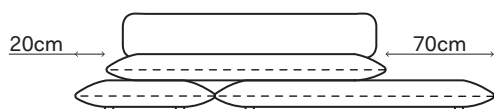

## DIMENSÕES

Largura: 193 - 279 cm

Profundidade: 100 cm

Altura: 65 cm

## OBSERVAÇÕES

Este produto pode ser bipartido.

Este produto permite medidas especiais.

C140 SOFÁS

L193 x P100 x A65cm  
ESQUERDO  
Almofadas vendidas separadamente

L193 x P100 x A65cm  
DIREITO  
Almofadas vendidas separadamente

C140 SOFÁS COM APOIO

L279 x P100 x A65cm  
ESQUERDO  
Almofadas vendidas separadamente

L279 x P100 x A65cm  
DIREITO  
Almofadas vendidas separadamente

C140 SOFÁS COM 01 BRAÇO

L193 x P100 x A65cm  
ESQUERDO  
Almofadas vendidas separadamente