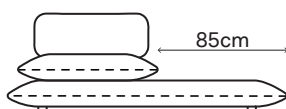

C240 POLTRONAS COM APOIO

L186 x P100 x A65cm
ESQUERDA
Almofadas vendidas separadamente