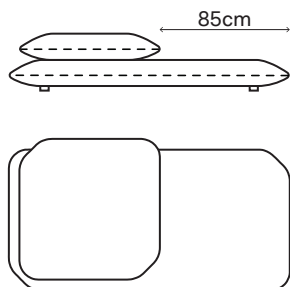

## DIMENSÕES

Largura: 193 - 279 cm

Profundidade: 100 cm

Altura: 65 cm

L100 x P193 x A65cm  
DIREITA  
Almofadas vendidas separadamente

C340 PUFES

L930 x P930 x A20,5cm  
QUADRADO

L186 x P930 x A20,5cm  
RETANGULAR

C340 BANCOS QUADRADOS

L100 x P100 x A38cm  
ESQUERDO

L100 x P100 x A38cm  
DIREITO

C340 BANCOS RETANGULARES

L193 x P100 x A65cm  
ESQUERDO

L193 x P100 x A65cm  
DIREITO

C340 BANCOS COM APOIO

L186 x P100 x A38cm  
ESQUERDO  
Dois módulos

L186 x P100 x A38cm  
DIREITO  
Dois módulos

C340 BANCOS COM APOIO

L279 x P100 x A38cm  
ESQUERDO  
Três módulos

L279 x P100 x A38cm  
DIREITO  
Três módulos