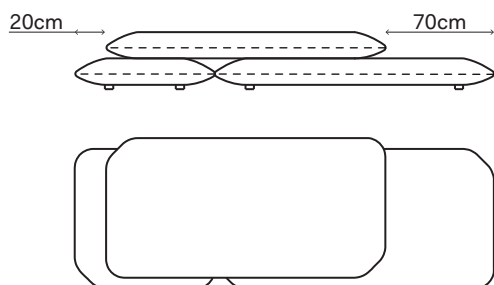

## DIMENSÕES

Largura: 193 - 279 cm

Profundidade: 100 cm

Altura: 65 cm

L100 x P193 x A65cm  
DIREITA  
Almofadas vendidas separadamente

C340 PUFES

L930 x P930 x A20,5cm  
QUADRADO

L186 x P930 x A20,5cm  
RETANGULAR

C340 BANCOS QUADRADOS

L100 x P100 x A38cm  
ESQUERDO

L100 x P100 x A38cm  
DIREITO

C340 BANCOS RETANGULARES

L193 x P100 x A65cm  
ESQUERDO

L193 x P100 x A65cm  
DIREITO

C340 BANCOS COM APOIO

L186 x P100 x A38cm  
ESQUERDO  
Dois módulos

L186 x P100 x A38cm  
DIREITO  
Dois módulos

C340 BANCOS COM APOIO

L279 x P100 x A38cm  
ESQUERDO  
Três módulos

L279 x P100 x A38cm  
DIREITO  
Três módulos