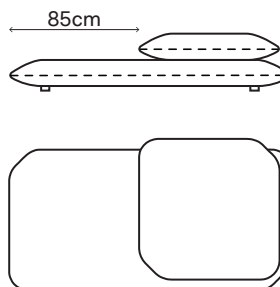

## DIMENSÕES

Largura: 193 - 279 cm

Profundidade: 100 cm

Altura: 65 cm

L100 x P193 x A65cm  
DIREITA  
Almofadas vendidas separadamente

C340 PUFES

L930 x P930 x A20,5cm  
QUADRADO

L186 x P930 x A20,5cm  
RETANGULAR

C340 BANCOS QUADRADOS

L100 x P100 x A38cm  
ESQUERDO

L100 x P100 x A38cm  
DIREITO

C340 BANCOS RETANGULARES

L193 x P100 x A65cm  
ESQUERDO

L193 x P100 x A65cm  
DIREITO

C340 BANCOS COM APOIO

L186 x P100 x A38cm  
ESQUERDO  
Dois módulos

L186 x P100 x A38cm  
DIREITO  
Dois módulos

C340 BANCOS COM APOIO

L279 x P100 x A38cm  
ESQUERDO  
Três módulos

L279 x P100 x A38cm  
DIREITO  
Três módulos