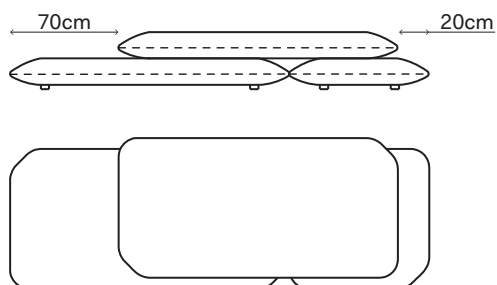

## DIMENSÕES

Largura: 193 - 279 cm

Profundidade: 100 cm

Altura: 65 cm

L100 x P193 x A65cm  
DIREITA  
Almofadas vendidas separadamente

C340 PUFES

L930 x P930 x A20,5cm  
QUADRADO

L186 x P930 x A20,5cm  
RETANGULAR

C340 BANCOS QUADRADOS

L100 x P100 x A38cm  
ESQUERDO

L100 x P100 x A38cm  
DIREITO

C340 BANCOS RETANGULARES

L193 x P100 x A65cm  
ESQUERDO

L193 x P100 x A65cm  
DIREITO

C340 BANCOS COM APOIO

L186 x P100 x A38cm  
ESQUERDO  
Dois módulos

L186 x P100 x A38cm  
DIREITO  
Dois módulos

C340 BANCOS COM APOIO

L279 x P100 x A38cm  
ESQUERDO  
Três módulos

L279 x P100 x A38cm  
DIREITO  
Três módulos