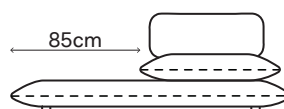

L186 x P100 x A65cm
DIREITA
Almofadas vendidas separadamente