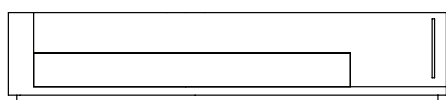

tecidos confira nosso book

acabamento base preto

acabamento apoio natural castanho escuro ebanizado

CARBONO 120

sofa cama solteiro sem apoio: 205x100x54cm (LxPxA)
 almofadas: 1x almofada de encosto 50x50cm
 2x unidades pastel 70x70cm
 1x unidade pastel 100x100cm
 1x rolinho 90cm
 1x rolinho 100cm
 1x manta 70x100cm
 colchão: 188x88x20cm - não incluso

sofa cama solteiro com apoio completo:
 260x100x54cm (LxPxA)
 almofadas: 1x almofada de encosto 50x50cm
 2x unidades pastel 70x70cm
 1x unidade pastel 100x100cm
 1x rolinho 90cm
 1x rolinho 100cm
 1x manta 70x100cm
 colchão: 188x88x20cm - não incluso