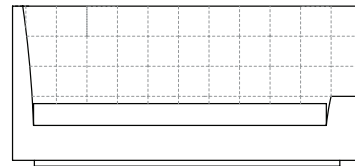

# CARBONO

sofa: 200x85x110cm (LxPxA)  
 almofadas:  
 1x unidade de assento e  
 2x unidades decorativas pastel 50x50cm  
 2x unidades decorativas 60x60cm com faixa  
 1x unidade de rolinho 75x10cm (Lxd)

sofa: 220x85x110cm (LxPxA)  
 almofadas:  
 1x unidade de assento e  
 2x unidades decorativas pastel 50x50cm  
 2x unidades decorativas 60x60cm com faixa  
 1x unidade de rolinho 75x10cm (Lxd)

sofa: 240x85x110cm (LxPxA)  
 almofadas:  
 1x unidade de assento e  
 2x unidades decorativas pastel 50x50cm  
 2x unidades decorativas 60x60cm com faixa  
 1x unidade de rolinho 75x10cm (Lxd)