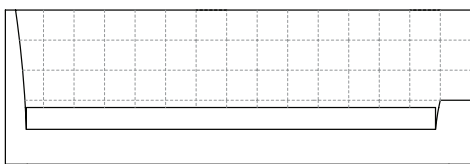

sofa: 320x85x110cm (LxPxA)
almofadas:
1x unidade de assento e
3x unidades decorativas pastel 50x50cm
3x unidades decorativas 60x60cm com faixa
1x unidade de rolinho 75x10cm (Lxd)