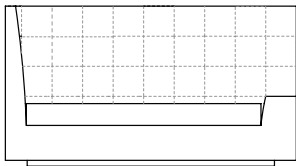

CARBONO 13 HIGH BACK

CARBONO

sofa: 200x85x110cm (LxPxA)
almofadas:
1x unidade de assento e
2x unidades decorativas pastel 50x50cm
2x unidades decorativas 60x60cm com faixa
1x unidade de rolinho 75x10cm (Lxd)