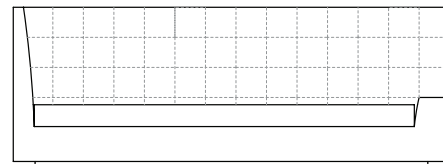

# CARBONO

sofa: 200x85x110cm (LxPxA)  
 almofadas:  
 1x unidade de assento e  
 2x unidades decorativas pastel 50x50cm  
 2x unidades decorativas 60x60cm com faixa  
 1x unidade de rolinho 75x10cm (Lxd)

sofa: 220x85x110cm (LxPxA)  
 almofadas:  
 1x unidade de assento e  
 2x unidades decorativas pastel 50x50cm  
 2x unidades decorativas 60x60cm com faixa  
 1x unidade de rolinho 75x10cm (Lxd)

sofa: 240x85x110cm (LxPxA)  
 almofadas:  
 1x unidade de assento e  
 2x unidades decorativas pastel 50x50cm  
 2x unidades decorativas 60x60cm com faixa  
 1x unidade de rolinho 75x10cm (Lxd)

sofa: 260x85x110cm (LxPxA)  
 almofadas:  
 1x unidade de assento e  
 3x unidades decorativas pastel 50x50cm  
 3x unidades decorativas 60x60cm com faixa  
 1x unidade de rolinho 75x10cm (Lxd)

sofa: 280x85x110cm (LxPxA)  
 almofadas:  
 1x unidade de assento e  
 3x unidades decorativas pastel 50x50cm  
 3x unidades decorativas 60x60cm com faixa  
 1x unidade de rolinho 75x10cm (Lxd)