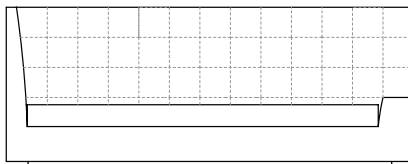

sofa: 280x85x110cm (LxPxA)
almofadas:
1x unidade de assento e
3x unidades decorativas pastel 50x50cm
3x unidades decorativas 60x60cm com faixa
1x unidade de rolinho 75x10cm (Lxd)