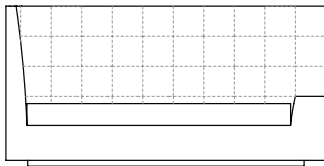

sofa: 220x85x110cm (LxPxA)  
 almofadas:  
 1x unidade de assento e  
 2x unidades decorativas pastel 50x50cm  
 2x unidades decorativas 60x60cm com faixa  
 1x unidade de rolinho 75x10cm (Lxd)

sofa: 240x85x110cm (LxPxA)  
 almofadas:  
 1x unidade de assento e  
 2x unidades decorativas pastel 50x50cm  
 2x unidades decorativas 60x60cm com faixa  
 1x unidade de rolinho 75x10cm (Lxd)