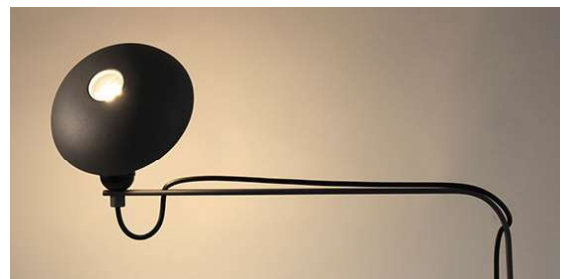

## CARBONO

### CARBONO 707 (04084) | EXPRESS

designer ricardo heder, 2018

ambiente área interna

materiais estrutura em alumínio com pintura eletrostática

acabamentos disponíveis  preto

- Abajur:  
49,5x45,5xØ16cm (LxAxD)  
- Base E-27  
- Tensão 110V  
- Fio  
- 1 und. interruptor de mão  
- 1 und. plug tomada  
- 1 und. quebra-luz