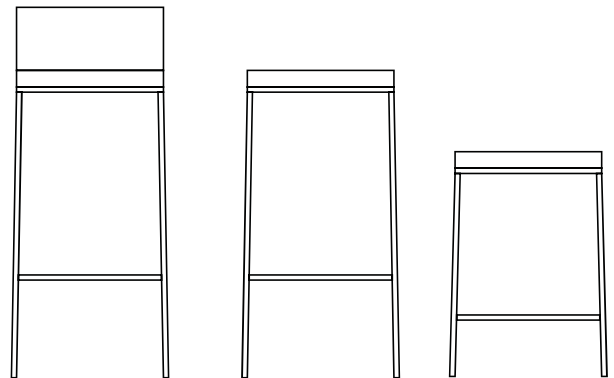

CARBONO

CARBONO 368

designer rodrigo ferreira, 2021

ambiente área interna

materiais estrutura em aço carbono com pintura eletrostática
assento e encosto estofados

tecidos confira nosso book

acabamento base  preto fosco  marrom corten

banquetas sem encosto,
baixa: 35 x 33 x 50cm (LxPxA)
alta: 35 x 33 x 71cm (LxPxA)

banqueta alta com encosto,
36 x 38 x 90cm (LxPxA)