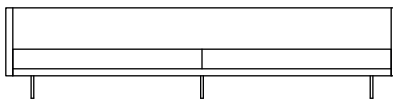

## OBSERVAÇÕES

Produto destinado ao uso em ambiente  
interno (indoor).  
Esse produto permite medidas especiais.

**C113** SOFÁ COM 02 BRAÇOS

**L180 x P90 x A65cm**  
Set de almofadas:  
02 un. Assento 85cm  
04 un. Pastel 60x60cm