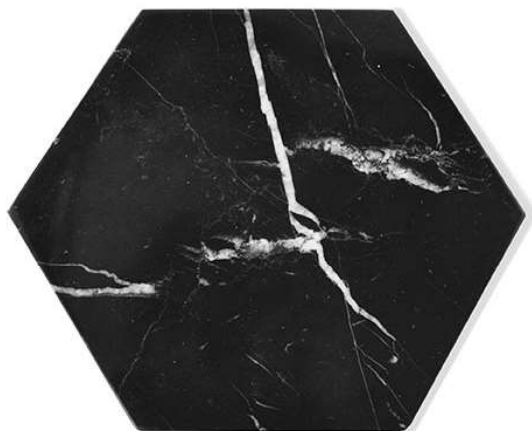

## CARBONO

### C935 APOIO MESA HEXÁGONO

designer Select ID

ambiente área interna

medidas 24 x 20 x 2cm (LxPxA)

materiais  mármore nero  mármore carrara  mármore guatemala

\*este produto não pode ser feito em medidas fora do padrão