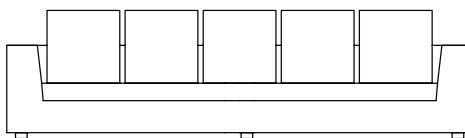

tecidos confira o nosso book

acabamento base  jequitibá  ebanizado

CARBONO 12 CAPA 2019

CARBONO

sofa: 180x95x64cm (LxPxA)
almofadas:
1x unidade de assento e
2x unidades decorativas 55x55cm
com faixa

sofa: 200x95x64cm (LxPxA)
almofadas:
1x unidade de assento e
3x unidades decorativas 55x55cm
com faixa

sofa: 220x95x64cm (LxPxA)
almofadas:
1x unidade de assento e
3x unidades decorativas 55x55cm
com faixa

sofa: 240x95x64cm (LxPxA)
almofadas:
1x unidade de assento e
3x unidades decorativas 55x55cm
com faixa

sofa: 260x95x64cm (LxPxA)
almofadas:
1x unidade de assento e
4x unidades decorativas 55x55cm
com faixa

sofa: 280x95x64cm (LxPxA)
almofadas:
1x unidade de assento e
4x unidades decorativas 55x55cm
com faixa

sofa: 300x95x64cm (LxPxA)
almofadas:
1x unidade de assento e
5x unidades decorativas 55x55cm
com faixa

sofa: 320x95x64cm (LxPxA)
almofadas:
1x unidade de assento e
5x unidades decorativas 55x55cm
com faixa