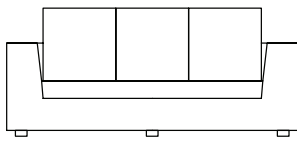

tecidos confira o nosso book

acabamento base  jequitibá  ebanizado

CARBONO 12 CAPA 2019

CARBONO

sofa: 180x95x64cm (LxPxA)
almofadas:
1x unidade de assento e
2x unidades decorativas 55x55cm
com faixa

sofa: 200x95x64cm (LxPxA)
almofadas:
1x unidade de assento e
3x unidades decorativas 55x55cm
com faixa

sofa: 220x95x64cm (LxPxA)
almofadas:
1x unidade de assento e
3x unidades decorativas 55x55cm
com faixa

sofa: 240x95x64cm (LxPxA)
almofadas:
1x unidade de assento e
3x unidades decorativas 55x55cm
com faixa

sofa: 260x95x64cm (LxPxA)
almofadas:
1x unidade de assento e
4x unidades decorativas 55x55cm
com faixa

sofa: 280x95x64cm (LxPxA)
almofadas:
1x unidade de assento e
4x unidades decorativas 55x55cm
com faixa

sofa: 300x95x64cm (LxPxA)
almofadas:
1x unidade de assento e
5x unidades decorativas 55x55cm
com faixa

sofa: 320x95x64cm (LxPxA)
almofadas:
1x unidade de assento e
5x unidades decorativas 55x55cm
com faixa