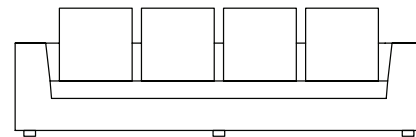

tecidos confira o nosso book

acabamento base  jequitibá  ebanizado

CARBONO 12 CAPA 2019

CARBONO

sofa: 180x95x64cm (LxPxA)
almofadas:
1x unidade de assento e
2x unidades decorativas 55x55cm
com faixa

sofa: 200x95x64cm (LxPxA)
almofadas:
1x unidade de assento e
3x unidades decorativas 55x55cm
com faixa

sofa: 220x95x64cm (LxPxA)
almofadas:
1x unidade de assento e
3x unidades decorativas 55x55cm
com faixa

sofa: 240x95x64cm (LxPxA)
almofadas:
1x unidade de assento e
3x unidades decorativas 55x55cm
com faixa

sofa: 260x95x64cm (LxPxA)
almofadas:
1x unidade de assento e
4x unidades decorativas 55x55cm
com faixa

sofa: 280x95x64cm (LxPxA)
almofadas:
1x unidade de assento e
4x unidades decorativas 55x55cm
com faixa

sofa: 300x95x64cm (LxPxA)
almofadas:
1x unidade de assento e
5x unidades decorativas 55x55cm
com faixa

sofa: 320x95x64cm (LxPxA)
almofadas:
1x unidade de assento e
5x unidades decorativas 55x55cm
com faixa