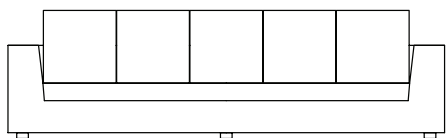

tecidos confira o nosso book

acabamento base  jequitibá  ebanizado

CARBONO 12 CAPA 2019

CARBONO

sofa: 180x95x64cm (LxPxA)
almofadas:
1x unidade de assento e
2x unidades decorativas 55x55cm
com faixa

sofa: 200x95x64cm (LxPxA)
almofadas:
1x unidade de assento e
3x unidades decorativas 55x55cm
com faixa

sofa: 220x95x64cm (LxPxA)
almofadas:
1x unidade de assento e
3x unidades decorativas 55x55cm
com faixa

sofa: 240x95x64cm (LxPxA)
almofadas:
1x unidade de assento e
3x unidades decorativas 55x55cm
com faixa

sofa: 260x95x64cm (LxPxA)
almofadas:
1x unidade de assento e
4x unidades decorativas 55x55cm
com faixa

sofa: 280x95x64cm (LxPxA)
almofadas:
1x unidade de assento e
4x unidades decorativas 55x55cm
com faixa

sofa: 300x95x64cm (LxPxA)
almofadas:
1x unidade de assento e
5x unidades decorativas 55x55cm
com faixa

sofa: 320x95x64cm (LxPxA)
almofadas:
1x unidade de assento e
5x unidades decorativas 55x55cm
com faixa