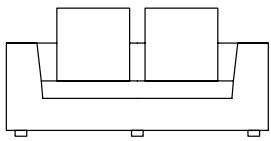

tecidos confira o nosso book

acabamento base  jequitibá  ebanizado

CARBONO 12 CAPA 2019

CARBONO

sofa: 180x95x64cm (LxPxA)
almofadas:
1x unidade de assento e
2x unidades decorativas 55x55cm
com faixa

sofa: 200x95x64cm (LxPxA)
almofadas:
1x unidade de assento e
3x unidades decorativas 55x55cm
com faixa

sofa: 220x95x64cm (LxPxA)
almofadas:
1x unidade de assento e
3x unidades decorativas 55x55cm
com faixa

sofa: 240x95x64cm (LxPxA)
almofadas:
1x unidade de assento e
3x unidades decorativas 55x55cm
com faixa

sofa: 260x95x64cm (LxPxA)
almofadas:
1x unidade de assento e
4x unidades decorativas 55x55cm
com faixa

sofa: 280x95x64cm (LxPxA)
almofadas:
1x unidade de assento e
4x unidades decorativas 55x55cm
com faixa

sofa: 300x95x64cm (LxPxA)
almofadas:
1x unidade de assento e
5x unidades decorativas 55x55cm
com faixa

sofa: 320x95x64cm (LxPxA)
almofadas:
1x unidade de assento e
5x unidades decorativas 55x55cm
com faixa