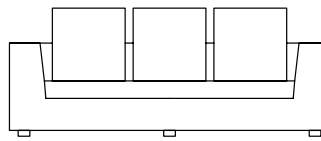

tecidos confira o nosso book

acabamento base  jequitibá  ebanizado

CARBONO 12 CAPA 2019

CARBONO

sofa: 180x95x64cm (LxPxA)
almofadas:
1x unidade de assento e
2x unidades decorativas 55x55cm
com faixa

sofa: 200x95x64cm (LxPxA)
almofadas:
1x unidade de assento e
3x unidades decorativas 55x55cm
com faixa

sofa: 220x95x64cm (LxPxA)
almofadas:
1x unidade de assento e
3x unidades decorativas 55x55cm
com faixa

sofa: 240x95x64cm (LxPxA)
almofadas:
1x unidade de assento e
3x unidades decorativas 55x55cm
com faixa

sofa: 260x95x64cm (LxPxA)
almofadas:
1x unidade de assento e
4x unidades decorativas 55x55cm
com faixa

sofa: 280x95x64cm (LxPxA)
almofadas:
1x unidade de assento e
4x unidades decorativas 55x55cm
com faixa

sofa: 300x95x64cm (LxPxA)
almofadas:
1x unidade de assento e
5x unidades decorativas 55x55cm
com faixa

sofa: 320x95x64cm (LxPxA)
almofadas:
1x unidade de assento e
5x unidades decorativas 55x55cm
com faixa