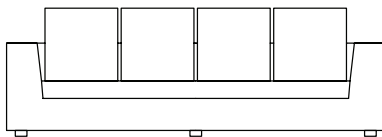

tecidos confira o nosso book

acabamento base  jequitibá  ebanizado

CARBONO 12 CAPA 2019

CARBONO

sofa: 180x95x64cm (LxPxA)
almofadas:
1x unidade de assento e
2x unidades decorativas 55x55cm
com faixa

sofa: 200x95x64cm (LxPxA)
almofadas:
1x unidade de assento e
3x unidades decorativas 55x55cm
com faixa

sofa: 220x95x64cm (LxPxA)
almofadas:
1x unidade de assento e
3x unidades decorativas 55x55cm
com faixa

sofa: 240x95x64cm (LxPxA)
almofadas:
1x unidade de assento e
3x unidades decorativas 55x55cm
com faixa

sofa: 260x95x64cm (LxPxA)
almofadas:
1x unidade de assento e
4x unidades decorativas 55x55cm
com faixa

sofa: 280x95x64cm (LxPxA)
almofadas:
1x unidade de assento e
4x unidades decorativas 55x55cm
com faixa

sofa: 300x95x64cm (LxPxA)
almofadas:
1x unidade de assento e
5x unidades decorativas 55x55cm
com faixa

sofa: 320x95x64cm (LxPxA)
almofadas:
1x unidade de assento e
5x unidades decorativas 55x55cm
com faixa