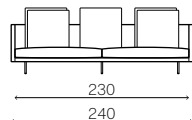

V1

V2

V3

TIPOLOGIA
Indoor Sofá.

COMPOSIÇÃO
Base Aço carbono.
Estrutura Madeira.

Estofado Espumas de poliuretano e manta de poliéster.
Almofadas Fibra de poliéster.

ACABAMENTOS
Base Pintura eletrostática. S/T
Revestimento Tecido ou couro. S/T

C113 V1 SOFÁ

L180 x P90 x A65 cm

Almofadas:
02 assento 85x85 cm
04 decor. pastel 60x60 cm

L200 x P90 x A65 cm

Almofadas:
02 assento 95x85 cm
04 decor. pastel 60x60 cm

L220 x P90 x A65 cm

Almofadas:
02 assento 105x85 cm
05 decor. pastel 60x60 cm

L240 x P90 x A65 cm

Almofadas:
02 assento 115x85 cm
05 decor. pastel 60x60 cm

L260 x P90 x A65 cm

Almofadas:
02 assento 125x85 cm
06 decor. pastel 60x60 cm

L280 x P90 x A65 cm

Almofadas:
02 assento 135x85 cm
06 decor. pastel 60x60 cm