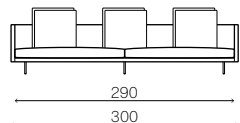

V1

V2

V3

TIPOLOGIA
Indoor Sofá.

COMPOSIÇÃO
Base Aço carbono.
Estrutura Madeira.

Estofado Espumas de poliuretano e manta de poliéster.
Almofadas Fibra de poliéster.

ACABAMENTOS
Base Pintura eletrostática. S/T
Revestimento Tecido ou couro. S/T

C113 V1 SOFÁ

L180 x P90 x A65 cm

Almofadas:
02 assento 85x85 cm
04 decor. pastel 60x60 cm

L200 x P90 x A65 cm

Almofadas:
02 assento 95x85 cm
04 decor. pastel 60x60 cm

L220 x P90 x A65 cm

Almofadas:
02 assento 105x85 cm
05 decor. pastel 60x60 cm

L240 x P90 x A65 cm

Almofadas:
02 assento 115x85 cm
05 decor. pastel 60x60 cm

L260 x P90 x A65 cm

Almofadas:
02 assento 125x85 cm
06 decor. pastel 60x60 cm

L280 x P90 x A65 cm

Almofadas:
02 assento 135x85 cm
06 decor. pastel 60x60 cm

L300 x P90 x A65 cm

Almofadas:
02 assento 145x85 cm
06 decor. pastel 60x60 cm

L320 x P90 x A65 cm

Almofadas:
02 assento 155x85 cm
06 decor. pastel 60x60 cm

C113 V2 SOFÁ

L180 x P90 x A65 cm

Almofadas:
02 assento 73x73 cm
02 encosto 73x50 cm
02 braço 88x50 cm
04 decor. faixa 55x55 cm