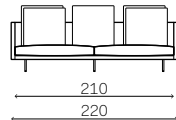

V1

V2

V3

TIPOLOGIA
Indoor Sofá.

COMPOSIÇÃO
Base Aço carbono.
Estrutura Madeira.

Estofado Espumas de poliuretano e manta de poliéster.
Almofadas Fibra de poliéster.

ACABAMENTOS
Base Pintura eletrostática. S/T
Revestimento Tecido ou couro. S/T

C113 V1 SOFÁ

L180 x P90 x A65 cm

Almofadas:
02 assento 85x85 cm
04 decor. pastel 60x60 cm

L200 x P90 x A65 cm

Almofadas:
02 assento 95x85 cm
04 decor. pastel 60x60 cm

L220 x P90 x A65 cm

Almofadas:
02 assento 105x85 cm
05 decor. pastel 60x60 cm

L240 x P90 x A65 cm

Almofadas:
02 assento 115x85 cm
05 decor. pastel 60x60 cm

L260 x P90 x A65 cm

Almofadas:
02 assento 125x85 cm
06 decor. pastel 60x60 cm

L280 x P90 x A65 cm

Almofadas:
02 assento 135x85 cm
06 decor. pastel 60x60 cm

L300 x P90 x A65 cm

Almofadas:
02 assento 145x85 cm
06 decor. pastel 60x60 cm

L320 x P90 x A65 cm

Almofadas:
02 assento 155x85 cm
06 decor. pastel 60x60 cm

C113 V2 SOFÁ

L180 x P90 x A65 cm

Almofadas:
02 assento 73x73 cm
02 encosto 73x50 cm
02 braço 88x50 cm
04 decor. faixa 55x55 cm