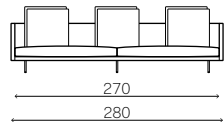

C113 V1 SOFÁ

L180 x P90 x A65 cm

Almofadas:
02 assento 85x85 cm
04 decor. pastel 60x60 cm

L200 x P90 x A65 cm

Almofadas:
02 assento 95x85 cm
04 decor. pastel 60x60 cm

L220 x P90 x A65 cm

Almofadas:
02 assento 105x85 cm
05 decor. pastel 60x60 cm

L240 x P90 x A65 cm

Almofadas:
02 assento 115x85 cm
05 decor. pastel 60x60 cm

L260 x P90 x A65 cm

Almofadas:
02 assento 125x85 cm
06 decor. pastel 60x60 cm

L280 x P90 x A65 cm

Almofadas:
02 assento 135x85 cm
06 decor. pastel 60x60 cm

L300 x P90 x A65 cm

Almofadas:
02 assento 145x85 cm
06 decor. pastel 60x60 cm

L320 x P90 x A65 cm

Almofadas:
02 assento 155x85 cm
06 decor. pastel 60x60 cm

C113 V2 SOFÁ

L180 x P90 x A65 cm

Almofadas:
02 assento 73x73 cm
02 encosto 73x50 cm
02 braço 88x50 cm
04 decor. faixa 55x55 cm

L200 x P90 x A65 cm

Almofadas:
02 assento 83x73 cm
02 encosto 83x50 cm
02 braço 88x50 cm
04 decor. faixa 55x55 cm

L220 x P90 x A65 cm

Almofadas:
02 assento 93x73 cm
02 encosto 93x50 cm
02 braço 88x50 cm
05 decor. faixa 55x55 cm