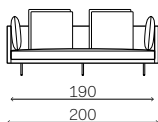

L200 x P90 x A65 cm

Almofadas:
01 assento 190x85 cm
02 pastel 75x45 cm
04 decor. faixa 55x55 cm