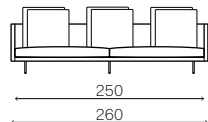

V1

V2

V3

TIPOLOGIA
Indoor Sofá.

COMPOSIÇÃO
Base Aço carbono.
Estrutura Madeira.

Estofado Espumas de poliuretano e manta de poliéster.
Almofadas Fibra de poliéster.

ACABAMENTOS
Base Pintura eletrostática. S/T
Revestimento Tecido ou couro. S/T

C113 V1 SOFÁ

L180 x P90 x A65 cm

Almofadas:
02 assento 85x85 cm
04 decor. pastel 60x60 cm

L200 x P90 x A65 cm

Almofadas:
02 assento 95x85 cm
04 decor. pastel 60x60 cm

L220 x P90 x A65 cm

Almofadas:
02 assento 105x85 cm
05 decor. pastel 60x60 cm

L240 x P90 x A65 cm

Almofadas:
02 assento 115x85 cm
05 decor. pastel 60x60 cm

L260 x P90 x A65 cm

Almofadas:
02 assento 125x85 cm
06 decor. pastel 60x60 cm

L280 x P90 x A65 cm

Almofadas:
02 assento 135x85 cm
06 decor. pastel 60x60 cm