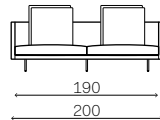

V1

V2

V3

TIPOLOGIA
Indoor Sofá.

COMPOSIÇÃO
Base Aço carbono.
Estrutura Madeira.

Estofado Espumas de poliuretano e manta de poliéster.
Almofadas Fibra de poliéster.

ACABAMENTOS
Base Pintura eletrostática. S/T
Revestimento Tecido ou couro. S/T

C113 V1 SOFÁ

L180 x P90 x A65 cm

Almofadas:
02 assento 85x85 cm
04 decor. pastel 60x60 cm

L200 x P90 x A65 cm

Almofadas:
02 assento 95x85 cm
04 decor. pastel 60x60 cm

L220 x P90 x A65 cm

Almofadas:
02 assento 105x85 cm
05 decor. pastel 60x60 cm

L240 x P90 x A65 cm

Almofadas:
02 assento 115x85 cm
05 decor. pastel 60x60 cm

L260 x P90 x A65 cm

Almofadas:
02 assento 125x85 cm
06 decor. pastel 60x60 cm

L280 x P90 x A65 cm

Almofadas:
02 assento 135x85 cm
06 decor. pastel 60x60 cm