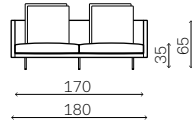

V1

V2

V3

TIPOLOGIA
Indoor Sofá.

COMPOSIÇÃO
Base Aço carbono.
Estrutura Madeira.

Estofado Espumas de poliuretano e manta de poliéster.
Almofadas Fibra de poliéster.

ACABAMENTOS
Base Pintura eletrostática. S/T
Revestimento Tecido ou couro. S/T

C113 V1 SOFÁ

L180 x P90 x A65 cm

Almofadas:
02 assento 85x85 cm
04 decor. pastel 60x60 cm

L200 x P90 x A65 cm

Almofadas:
02 assento 95x85 cm
04 decor. pastel 60x60 cm

L220 x P90 x A65 cm

Almofadas:
02 assento 105x85 cm
05 decor. pastel 60x60 cm

L240 x P90 x A65 cm

Almofadas:
02 assento 115x85 cm
05 decor. pastel 60x60 cm

L260 x P90 x A65 cm

Almofadas:
02 assento 125x85 cm
06 decor. pastel 60x60 cm

L280 x P90 x A65 cm

Almofadas:
02 assento 135x85 cm
06 decor. pastel 60x60 cm

L240 x P90 x A65 cm

Almofadas:
02 assento 103x73 cm
02 encosto 103x50 cm
02 braço 88x50 cm
05 decor. faixa 55x55 cm

L260 x P90 x A65 cm

Almofadas:
02 assento 113x73 cm
02 encosto 113x50 cm
02 braço 88x50 cm
06 decor. faixa 55x55 cm