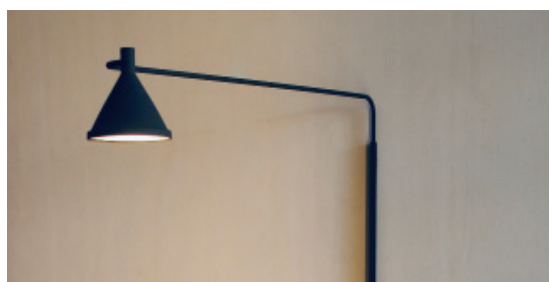

CARBONO

CARBONO 700 (03181M)

designer ricardo heder, 2016

ambiente área interna

materiais estrutura em alumínio com pintura eletrostática
difusor em acrílico

acabamentos disponíveis

branco

preto

grafite

zarcão

marrom
corten