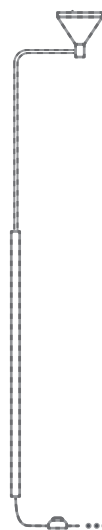

CARBONO

CARBONO 700 (03181G)

designer ricardo heder, 2016

ambiente área interna

materiais estrutura em alumínio com pintura eletrostática
difusor em acrílico

acabamentos disponíveis

	branco		preto		grafite
	zarcão		marrom corten		

- Arandela:
58x86xØ23,2cm (LxAxD)
- Fonte de luz LED integrado
 - IRC > 80
 - IP 20
 - Temperatura de cor 2700K
 - Potência 11W - 833 lm
 - Tensão 127V / 220V
 - Fio
 - Suporte de fixação
 - 1 und. interruptor de mão
 - 1 und. plug tomada

preto

grafite

zarcão

marrom
corten

CARBONO 700 (03181M)

CARBONO

Arandela M1:

- v1- 28x32xØ14,5cm (LxAxD)
- Fonte de luz LED integrado
- IRC > 80
- IP 20
- Temperatura de cor 2700K
- Potência 5,5W - 443 lm
- Tensão 127V / 220V
- Fio
- Suporte de fixação
- 1 und. interruptor de mão
- 1 und. plug tomada

Pack: 7 unidades

Arandela M2:

- v2- 28x172xØ14,5cm (LxAxD)
- Fonte de luz LED integrado
- IRC > 80
- IP 20
- Temperatura de cor 2700K
- Potência 5,5W - 443 lm
- Tensão 127V / 220V
- Fio
- Suporte de fixação
- 1 und. interruptor de piso
- 1 und. plug tomada