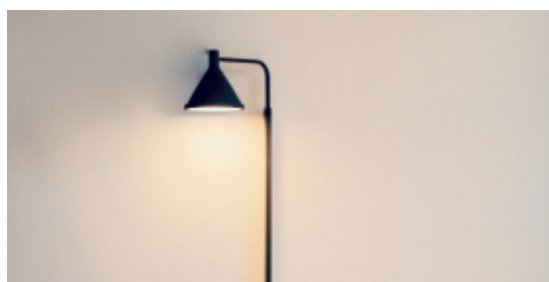

CARBONO

CARBONO 700 (03181M)

designer ricardo heder, 2016

ambiente área interna

materiais estrutura em alumínio com pintura eletrostática
difusor em acrílico

acabamentos disponíveis

branco

preto

grafite

zarcão

marrom
corten