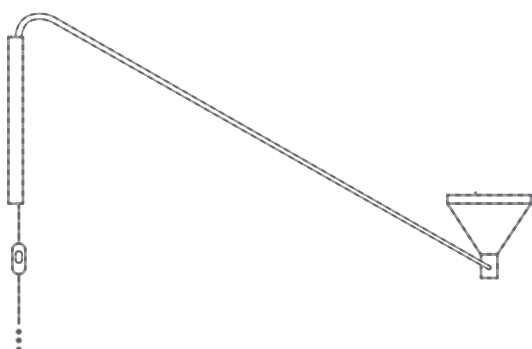

- Arandela:
58x86xØ23,2cm (LxAxD)
- Fonte de luz LED integrado
 - IRC > 80
 - IP 20
 - Temperatura de cor 2700K
 - Potência 11W - 833 lm
 - Tensão 127V / 220V
 - Fio
 - Suporte de fixação
 - 1 und. interruptor de mão
 - 1 und. plug tomada

preto

grafite

zarcão

marrom
corten

CARBONO 700 (03181M)

CARBONO

Arandela M1:

- v1- 28x32xØ14,5cm (LxAxD)
- Fonte de luz LED integrado
- IRC > 80
- IP 20
- Temperatura de cor 2700K
- Potência 5,5W - 443 lm
- Tensão 127V / 220V
- Fio
- Suporte de fixação
- 1 und. interruptor de mão
- 1 und. plug tomada

Pack: 7 unidades

Arandela M2:

- v2- 28x172xØ14,5cm (LxAxD)
- Fonte de luz LED integrado
- IRC > 80
- IP 20
- Temperatura de cor 2700K
- Potência 5,5W - 443 lm
- Tensão 127V / 220V
- Fio
- Suporte de fixação
- 1 und. interruptor de piso
- 1 und. plug tomada

Pack: 6 unidades

Arandela M4:

- v4- 94x56xØ14,5cm (LxAxD)
- Fonte de luz LED integrado
- IRC > 80
- IP 20
- Temperatura de cor 2700K
- Potência 5,5W - 443 lm
- Tensão 127V / 220V
- Fio
- Suporte de fixação
- 1 und. interruptor de mão
- 1 und. plug tomada