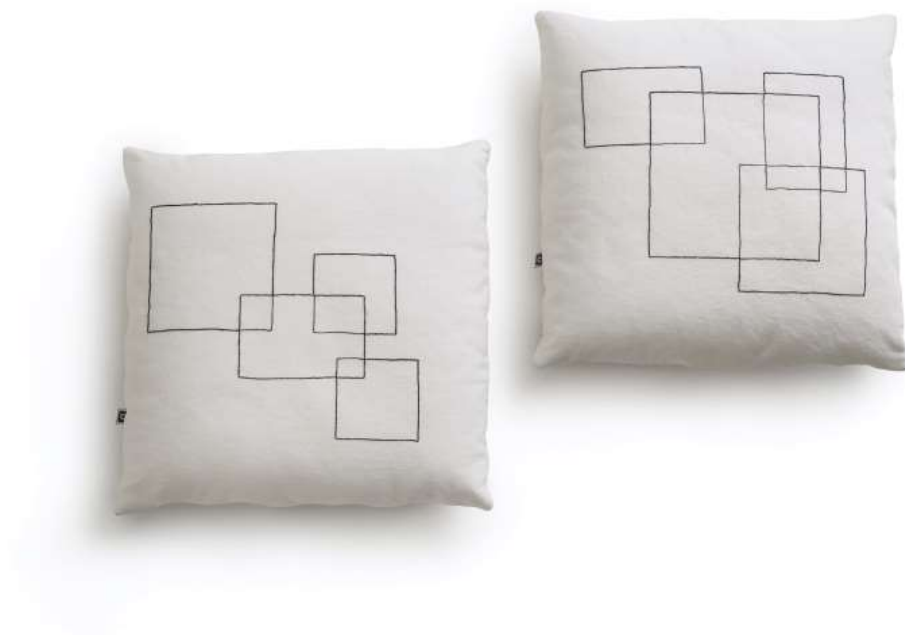

CARBONO

C800 CUBOS

designer amanda marques

ambiente área interna

medidas 50x50cm

materiais almofada bordada série cubos - CB.80.BSC