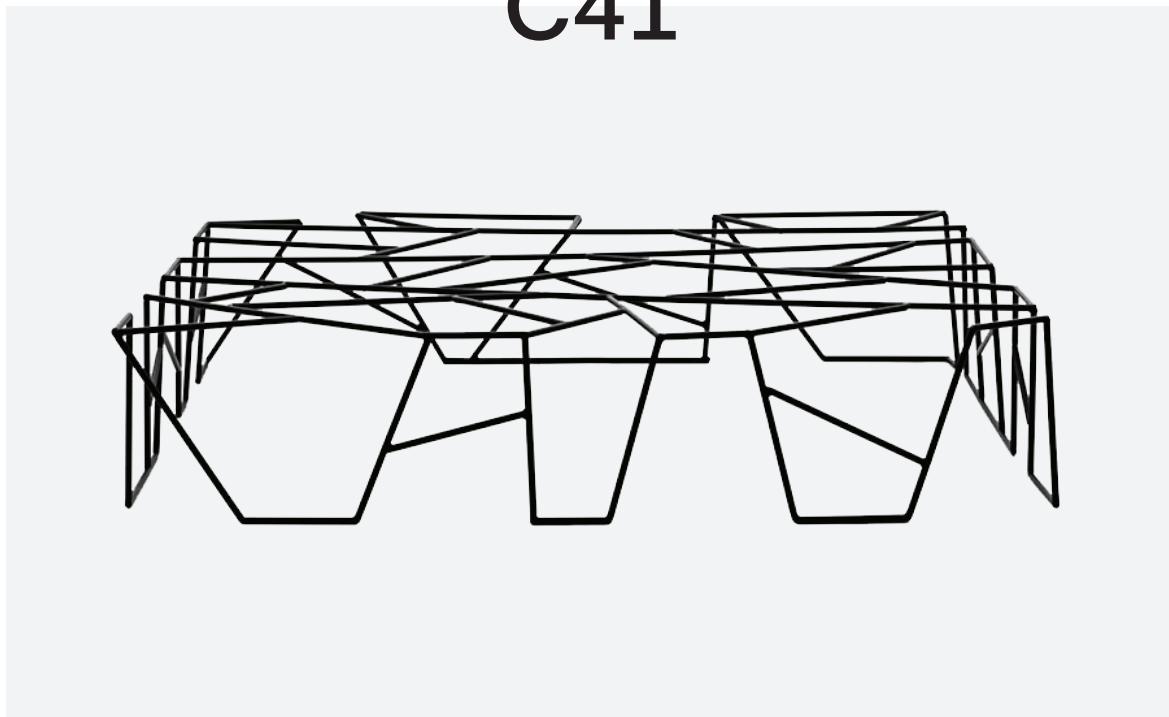

C41

DESIGNER

Marcus Ferreira, 2012

INFORMAÇÕES TÉCNICAS

Estrutura de aço carbono ou aço inox com pintura eletrostática.

DIMENSÕES

L100 x P100 x A25 cm

L120 x P60 x A25 cm