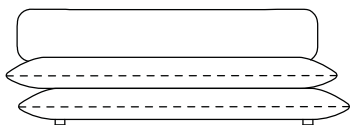

CARBONO

CARBONO 140

designer daniel coutinho, 2021

ambiente área interna

materiais estrutura interna de madeira cedro e compensado naval
espumas de densidades variadas e manta acrílica
assento com molas
pés em madeira maciça
almofadas com plumas sintéticas

tecidos confira o nosso book

CARBONO 140, SOFÁS

CARBONO

sofá C140 SBR ESQUERDO
193x100x65cm (LxPxA)

almofadas decorativas - vendidas
separadamente

sofá C140 SBR DIREITO
193x100x65cm (LxPxA)

almofadas decorativas - vendidas
separadamente

sofá C140 SBR 2 NÍVEIS ESQUERDO
279x100x65cm (LxPxA)

almofadas decorativas - vendidas
separadamente

sofá C140 SBR 2 NÍVEIS DIREITO
279x100x65cm (LxPxA)

almofadas decorativas - vendidas
separadamente

sofá C140 1BR ESQUERDO
193x100x65cm (LxPxA)

poltrona C240 DIREITA
100x100x65cm (LxPxA)

almofadas decorativas - vendidas
separadamente

almofadas decorativas - vendidas
separadamente

poltrona C240 2 NÍVEIS ESQUERDA
186x100x65cm (LxPxA)

poltrona C240 2 NÍVEIS DIREITA
186x100x65cm (LxPxA)