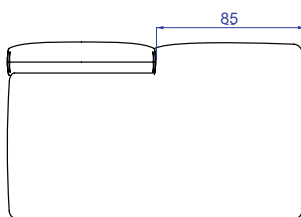

CARBONO

poltrona C228 1BR esquerdo
120x106x66 (LxPxA)
almofadas:
1x und. decorativa 50x50cm envelope

poltrona C228 1BR direito
120x106x66 (LxPxA)
almofadas:
1x und. decorativa 50x50cm envelope

poltrona C228 SBR
85x106x66 (LxPxA)
almofadas:
1x und. decorativa 50x50cm envelope

pufe C328 1BR esquerdo
120x85x50 (LxPxA)
almofadas:
1x und. decorativa 50x50cm envelope

pufe C328 1BR direito
120x85x50 (LxPxA)
almofadas:
1x und. decorativa 50x50cm envelope

pufe C328
85x85x39 (LxPxA)

poltrona C228 Canto 103x106x66 (LxPxA)
almofadas:
1x und. decorativa 50x50cm envelope

CARBONO 128, VARIADOS

chaise C328
120x161x66 (LxPxA)
almofadas:
1x und. decorativa 60x60cm envelope
1x und. decorativa 50x50cm envelope

sofá C128 ER direito
170x106x66 (LxPxA)
3x und. decorativa 50x50cm envelope