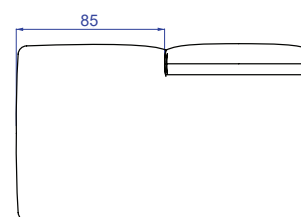

CARBONO

poltrona C228 1BR esquerdo
120x106x66 (LxPxA)
almofadas:
1x und. decorativa 50x50cm envelope

poltrona C228 1BR direito
120x106x66 (LxPxA)
almofadas:
1x und. decorativa 50x50cm envelope

poltrona C228 SBR
85x106x66 (LxPxA)
almofadas:
1x und. decorativa 50x50cm envelope

pufe C328 1BR esquerdo
120x85x50 (LxPxA)
almofadas:
1x und. decorativa 50x50cm envelope

pufe C328 1BR direito
120x85x50 (LxPxA)
almofadas:
1x und. decorativa 50x50cm envelope

pufe C328
85x85x39 (LxPxA)

poltrona C228 Canto 103x106x66 (LxPxA)
almofadas:
1x und. decorativa 50x50cm envelope

CARBONO 128, VARIADOS

chaise C328
120x161x66 (LxPxA)
almofadas:
1x und. decorativa 60x60cm envelope
1x und. decorativa 50x50cm envelope

sofá C128 ER direito
170x106x66 (LxPxA)
3x und. decorativa 50x50cm envelope