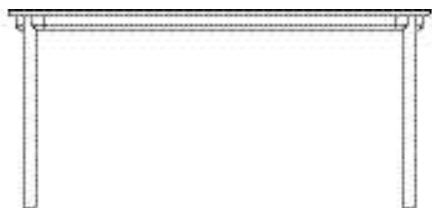

CARBONO

CARBONO 406 JANTAR | EXPRESS

designer estúdio ninho, 2017

ambiente área interna

materiais estrutura em madeira maciça Jequitibá e tampo com lamina natural em madeira Jequitibá

acabamento base natural

mesa
160x100x75cm (LxPxA)

mesa
200x100x75cm (LxPxA)