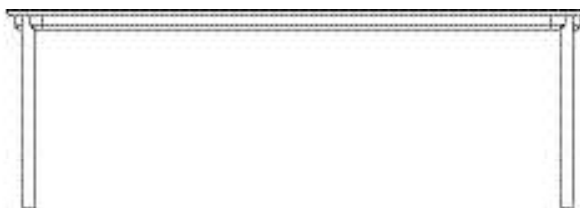

CARBONO

CARBONO 406 JANTAR | EXPRESS

designer estúdio ninho, 2017

ambiente área interna

materiais estrutura em madeira maciça Jequitibá e tampo com lamina natural em madeira Jequitibá

acabamento base natural

mesa
160x100x75cm (LxPxA)

mesa
200x100x75cm (LxPxA)