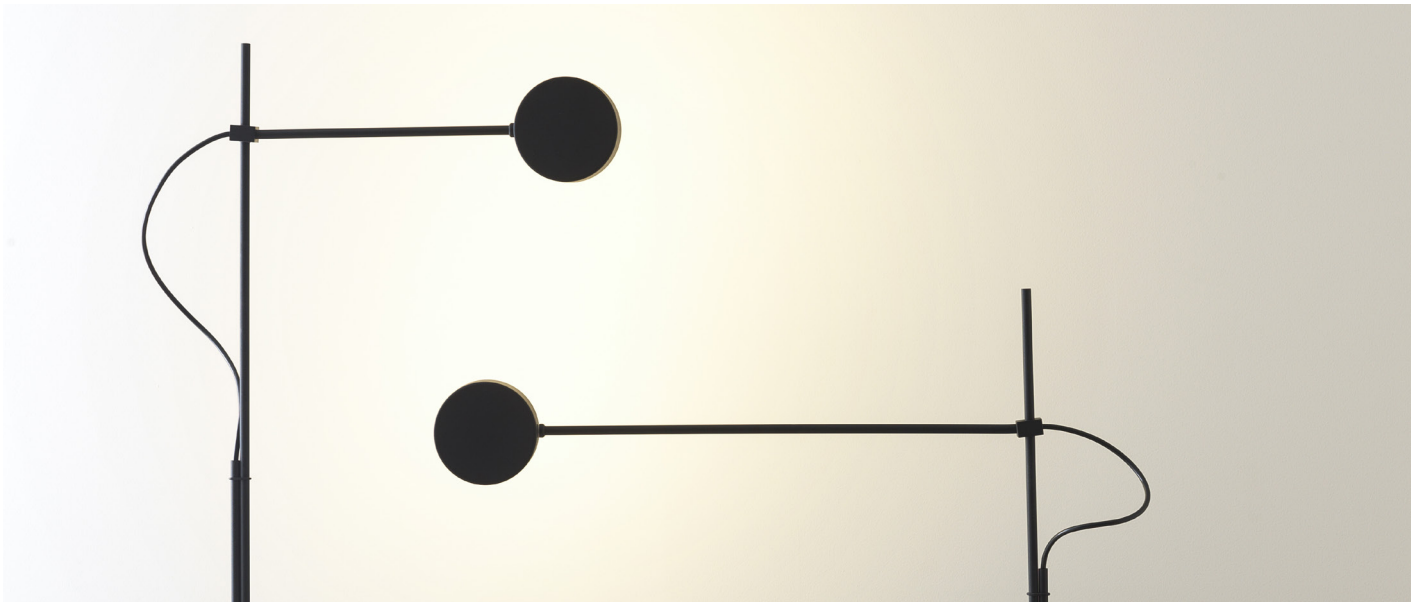

CARBONO

CARBONO 711 (04140)

designer ricardo heder, 2018

ambiente área interna

materiais estrutura em alumínio com pintura eletrostática
difusor em acrílico

acabamentos disponíveis

	branco		preto		grafite
	zarcão		marrom corten		

Abajur:
G- 47,5x115xØ9,5cm (LxAxD)
- LED integrado
- Tensão 110V / 220V
- Fio
- 1 und. interruptor de piso
- 1 und. plug tomada

Abajur:
P- 55x51xØ9,5cm (LxAxD)
- LED integrado
- Tensão 110V / 220V
- Fio
- 1 und. interruptor de mão
- 1 und. plug tomada