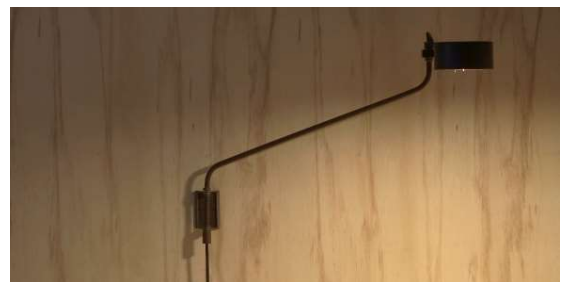

CARBONO

CARBONO 703 (03198) | EXPRESS

designer ricardo heder, 2016

ambiente área interna

materiais estrutura em alumínio com pintura eletrostática
difusor em acrílico

acabamentos disponíveis  preto

- Arandela:
 46,5x35,5xØ9,5cm (LxAxD) - recuada
 89,5x35,5xØ9,5cm (LxAxD) - aberta
 - Fonte de luz LED integrado
 - IRC > 80
 - IP 20
 - Temperatura de cor 2700K
 - Potência 11W - 833 lm
 - Tensão 127V
 - Fio
 - Suporte de fixação
 - 1 und. interruptor de mão
 - 1 und. plug tomada