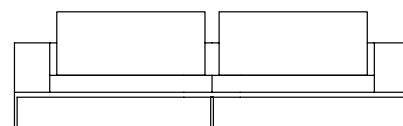

tecidos confira o nosso book

acabamento pés  preto fosco  marrom bronze  marrom corten

CARBONO 122

sofa: 180x90x60cm (LxPxA)
almofadas:
2x unidades de assento
1x unidade de encosto 120x45cm

sofa: 200x90x60cm (LxPxA)
almofadas:
2x unidades de assento
2x unidades de encosto 65x45cm

sofa: 220x90x60cm (LxPxA)
almofadas:
2x unidades de assento
2x unidades de encosto 75x45cm

sofa: 240x90x60cm (LxPxA)
almofadas:
2x unidades de assento
2x unidades de encosto 85x45cm

sofa: 260x90x60cm (LxPxA)
almofadas:
2x unidades de assento
2x unidades de encosto 95x45cm

sofa: 280x90x60cm (LxPxA)
almofadas:
2x unidades de assento
2x unidades de encosto 105x45cm

sofa: 300x90x60cm (LxPxA)
almofadas:
2x unidades de assento
2x unidades de encosto 115x45cm

sofa: 320x90x60cm (LxPxA)
almofadas:
2x unidades de assento
2x unidades de encosto 125x45cm

chaise 1 braço largo: 120x160x60cm (LxPxA)
almofadas:
1x unidade de assento
1x unidade de encosto 85x45cm

chaise 1 braço fino: 155x155x60cm (LxPxA)
almofadas:
1x unidade de assento
1x unidade de encosto 145x45cm