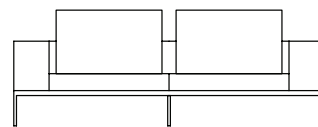

tecidos confira o nosso book

acabamento pés  preto fosco  marrom bronze  marrom corten

CARBONO 122

sofa: 180x90x60cm (LxPxA)
almofadas:
2x unidades de assento
1x unidade de encosto 120x45cm

sofa: 200x90x60cm (LxPxA)
almofadas:
2x unidades de assento
2x unidades de encosto 65x45cm

sofa: 220x90x60cm (LxPxA)
almofadas:
2x unidades de assento
2x unidades de encosto 75x45cm

sofa: 240x90x60cm (LxPxA)
almofadas:
2x unidades de assento
2x unidades de encosto 85x45cm

sofa: 260x90x60cm (LxPxA)
almofadas:
2x unidades de assento
2x unidades de encosto 95x45cm

sofa: 280x90x60cm (LxPxA)
almofadas:
2x unidades de assento
2x unidades de encosto 105x45cm

sofa: 300x90x60cm (LxPxA)
almofadas:
2x unidades de assento
2x unidades de encosto 115x45cm

sofa: 320x90x60cm (LxPxA)
almofadas:
2x unidades de assento
2x unidades de encosto 125x45cm

chaise 1 braço largo: 120x160x60cm (LxPxA)
almofadas:
1x unidade de assento
1x unidade de encosto 85x45cm

chaise 1 braço fino: 155x155x60cm (LxPxA)
almofadas:
1x unidade de assento
1x unidade de encosto 145x45cm