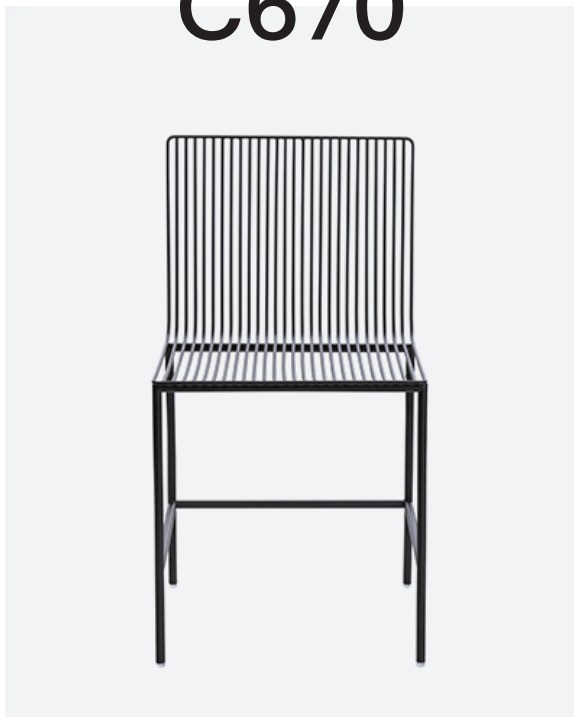

# C670

### Indoor

Estrutura em aço carbono com pintura eletrostática.

## DIMENSÕES

L47 x P48 x A83 cm

Altura do assento quanto ao piso: 45cm